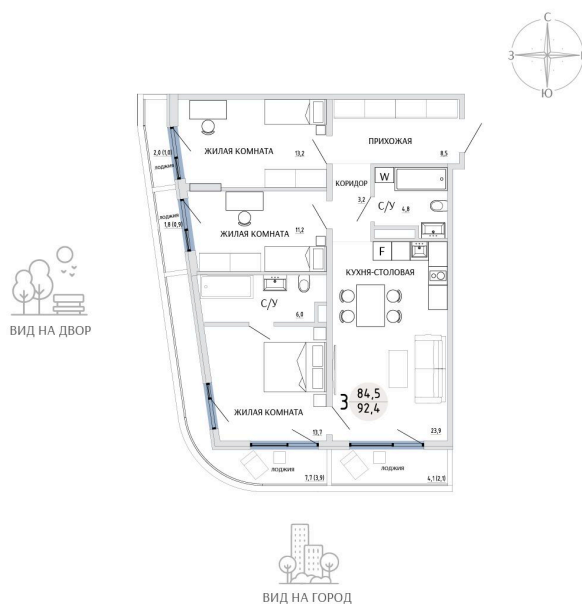

Номер: 15

3 КОМНАТНАЯ 92.4 М²Отсканируйте QR-код и
смотрите на сайте
komarovokrim.ru**14 320 000 руб.**

В ипотеку от 42 928 руб.

ПРЕДЧИСТОВАЯ ОТДЕЛКА

Корпус	ЖД 2 -	Этаж	2
Секция	1	Сдача	2 кв. 2028

15.04.2026 01:20 (Мск)

Не является публичной офертой, цена может быть скорректирована.
Информация взята с сайта «komarovokrim.ru»

НА ЭТАЖЕ 2

3 КОМНАТНАЯ 92.4 М²

ул. Заречная

ул. Комарова

15.04.2026 01:20 (Мск)

Не является публичной офертой, цена может быть скорректирована.