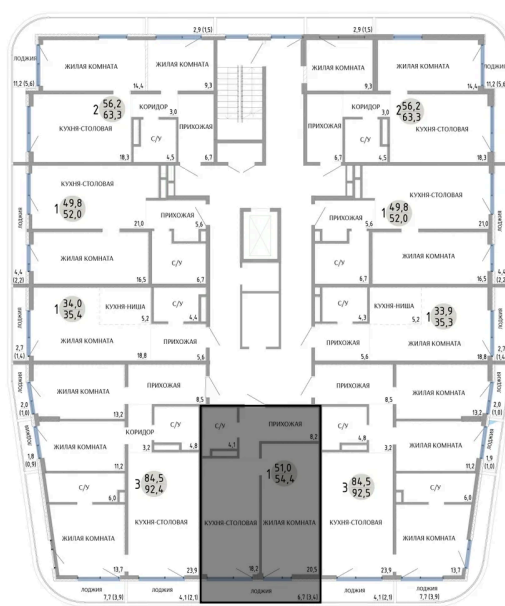

Номер: 50

1 КОМНАТНАЯ 54.4 М²

Отсканируйте QR-код и
смотрите на сайте
komarovokrim.ru

8 750 000 руб.

В ипотеку от 26 231 руб.

ПРЕДЧИСТОВАЯ ОТДЕЛКА

Корпус	ЖД 4 -	Этаж	6
Секция	1	Сдача	2 кв. 2028

30.05.2026 02:41 (Мск)

Не является публичной офертой, цена может быть скорректирована.
Информация взята с сайта «komarovokrim.ru».

НА ЭТАЖЕ 6

1 КОМНАТНАЯ 54.4 М²

ул. Заречная

ул. Комарова

30.05.2026 02:41 (Мск)

Не является публичной офертой, цена может быть скорректирована.
Информация взята с сайта «komarovkrim.ru».

НА ГЕНПЛАНЕ ЖД 4 -

1 КОМНАТНАЯ 54.4 М²

30.05.2026 02:41 (Мск)

Не является публичной офертой, цена может быть скорректирована.
Информация взята с сайта «komarovokrim.ru».