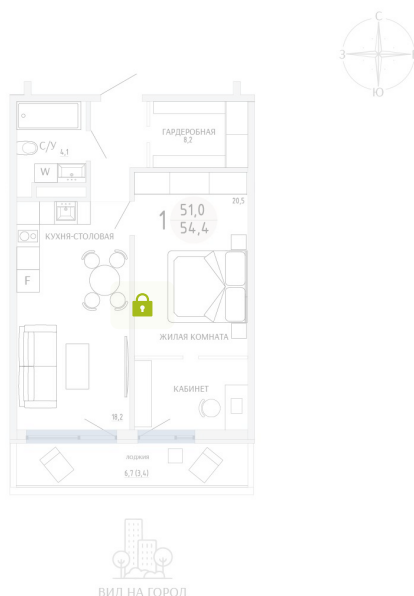

Номер: 50

1 КОМНАТНАЯ 54.4 М²

Отсканируйте QR-код и
смотрите на сайте
komarovokrim.ru

8 750 000 руб.

В ипотеку от 26 231 руб.

ПРЕДЧИСТОВАЯ ОТДЕЛКА

Корпус	ЖД 4 -	Этаж	6
Секция	1	Сдача	2 кв. 2028

30.05.2026 02:41 (Мск)

Не является публичной офертой, цена может быть скорректирована.
Информация взята с сайта «komarovokrim.ru».

НА ЭТАЖЕ 6

1 КОМНАТНАЯ 54.4 М²

ул. Заречная

ул. Комарова

30.05.2026 02:41 (Мск)

Не является публичной офертой, цена может быть скорректирована.
Информация взята с сайта «komarovkrim.ru».