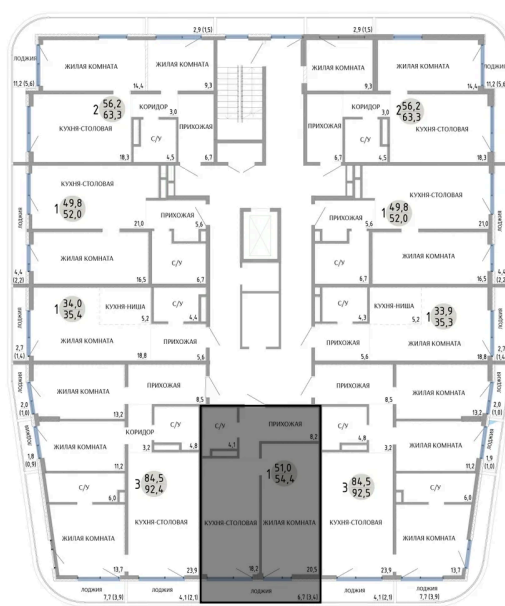

Номер: 50

1 КОМНАТНАЯ 54.4 М²

Отсканируйте QR-код и
смотрите на сайте
komarovokrim.ru

8 660 000 руб.

В ипотеку от 25 961 руб.

ПРЕДЧИСТОВАЯ ОТДЕЛКА

Корпус	ЖД 4 -	Этаж	6
Секция	1	Сдача	2 кв. 2028

15.04.2026 01:13 (Мск)

Не является публичной офертой, цена может быть скорректирована.
Информация взята с сайта «komarovokrim.ru»

НА ЭТАЖЕ 6

1 КОМНАТНАЯ 54.4 М²

ул. Заречная

ул. Комарова

15.04.2026 01:13 (Мск)

Не является публичной офертой, цена может быть скорректирована.

Информация взята с сайта «komarovkrim.ru»

НА ГЕНПЛАНЕ ЖД 4 -

1 КОМНАТНАЯ 54.4 М²

15.04.2026 01:13 (Мск)

Не является публичной офертой, цена может быть скорректирована.

Информация взята с сайта «komarovokrim.ru»