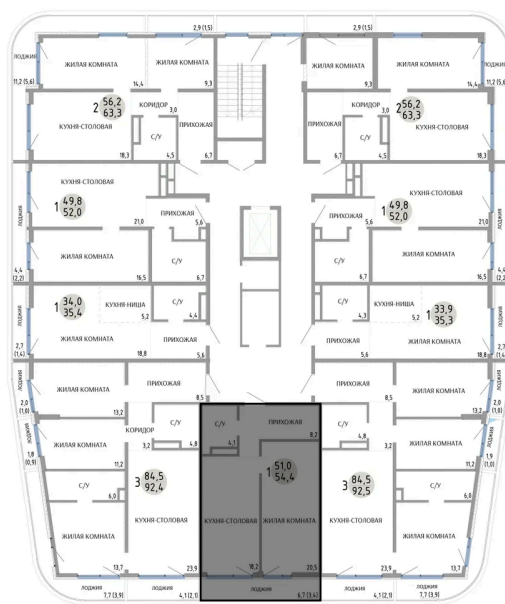

**НА ЭТАЖЕ 6**

**1 КОМНАТНАЯ 54.4 М<sup>2</sup>**

ул. Заречная

ул. Комарова

15.04.2026 00:53 (Мск)

Не является публичной офертой, цена может быть скорректирована.  
Информация взята с сайта «komarovokrim.ru»