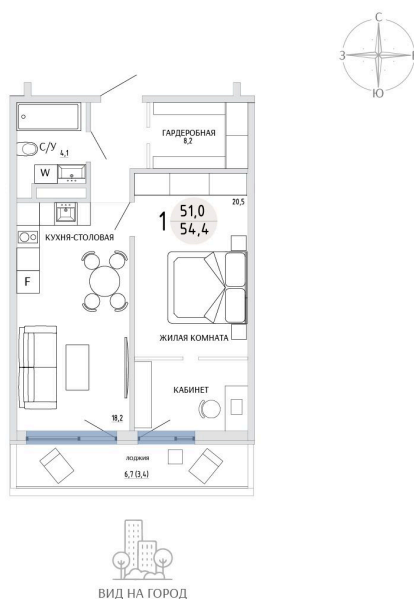

Номер: 50

1 КОМНАТНАЯ 54.4 М²

Отсканируйте QR-код и
смотрите на сайте
komarovokrim.ru

8 660 000 руб.

В ипотеку от 25 961 руб.

ПРЕДЧИСТОВАЯ ОТДЕЛКА

Корпус	ЖД 4 -	Этаж	6
Секция	1	Сдача	2 кв. 2028

15.04.2026 01:13 (Мск)

Не является публичной офертой, цена может быть скорректирована.
Информация взята с сайта «komarovokrim.ru»

НА ЭТАЖЕ 6

1 КОМНАТНАЯ 54.4 М²

ул. Заречная

ул. Комарова

15.04.2026 01:13 (Мск)

Не является публичной офертой, цена может быть скорректирована.

Информация взята с сайта «komarovkrim.ru»

НА ГЕНПЛАНЕ ЖД 4 -

1 КОМНАТНАЯ 54.4 М²

15.04.2026 01:13 (Мск)

Не является публичной офертой, цена может быть скорректирована.

Информация взята с сайта «komarovokrim.ru»