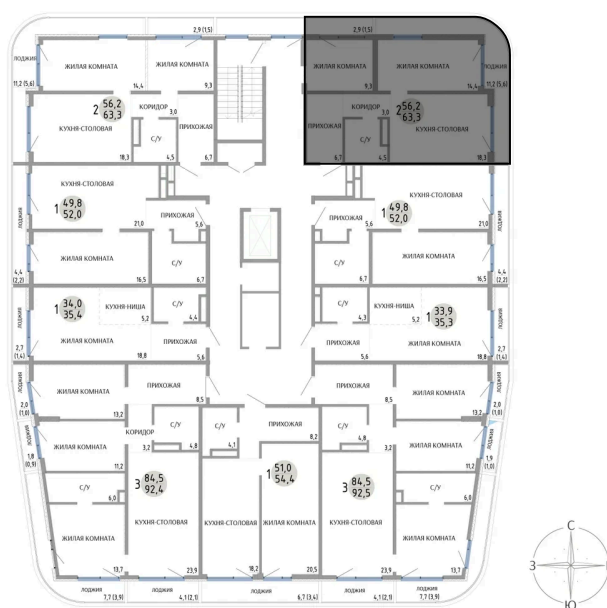

## НА ЭТАЖЕ 3

2 КОМНАТНАЯ 63.3 М<sup>2</sup>

ул. Заречная

ул. Комарова

31.05.2026 08:39 (Мск)

Не является публичной офертой, цена может быть скорректирована.  
Информация взята с сайта «komarovkrim.ru».

НА ГЕНПЛАНЕ ЖД 3 -