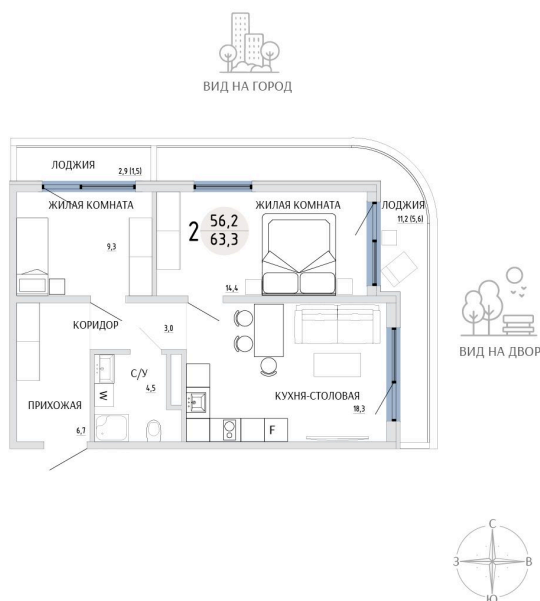

Номер: 19

2 КОМНАТНАЯ 63.3 М²

Отсканируйте QR-код и
смотрите на сайте
komarovokrim.ru

10 570 000 руб.

В ипотеку от 31 687 руб.

ПРЕДЧИСТОВАЯ ОТДЕЛКА

Корпус	ЖД 3 -	Этаж	3
Секция	1	Сдача	2 кв. 2028

16.04.2026 02:26 (Мск)

Не является публичной офертой, цена может быть скорректирована.
Информация взята с сайта «komarovokrim.ru»

НА ГЕНПЛАНЕ ЖД 3 -

2 КОМНАТНАЯ 63.3 М²

16.04.2026 02:26 (Мск)

Не является публичной офертой, цена может быть скорректирована.