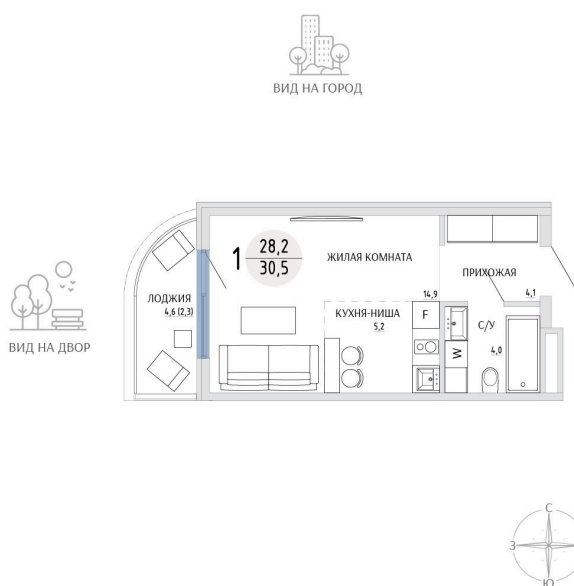

Номер: 8

СТУДИЯ 30.5 М<sup>2</sup>

Отсканируйте QR-код и  
смотрите на сайте  
komarovokrim.ru

5 830 000 руб.

В ипотеку от 17 477 руб.

ЧИСТОВАЯ ОТДЕЛКА

Корпус	ЖД 1 - Корпус 2	Этаж	1
Секция	1	Сдача	2 кв. 2028

## НА ЭТАЖЕ 1

СТУДИЯ 30.5 М<sup>2</sup>

ул. Заречная

ул. Комарова

14.04.2026 22:50 (Мск)

Не является публичной офертой, цена может быть скорректирована.

Информация взята с сайта «komarovokrim.ru»