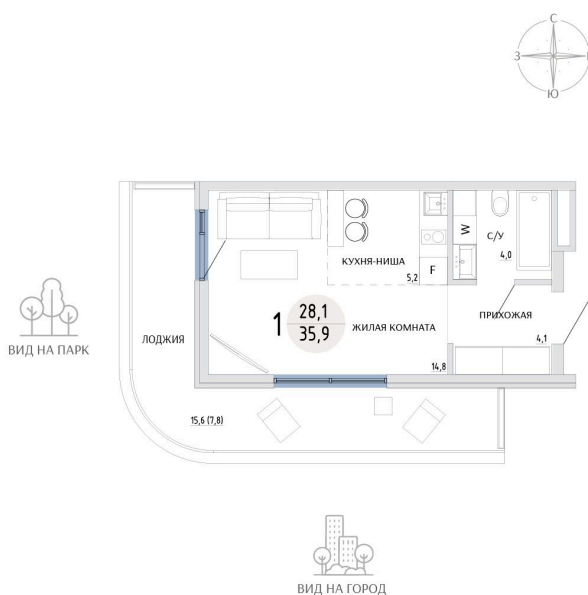

Номер: 42

СТУДИЯ 35.9 М<sup>2</sup>

Отсканируйте QR-код и  
смотрите на сайте  
komarovokrim.ru

7 290 000 руб.

В ипотеку от 21 854 руб.

ЧИСТОВАЯ ОТДЕЛКА

Корпус	ЖД 1 - Корпус1	Этаж	3
Секция	1	Сдача	2 кв. 2028

## НА ЭТАЖЕ 3

СТУДИЯ 35.9 М<sup>2</sup>

ул. Заречная

ул. Комарова

15.04.2026 01:20 (Мск)

Не является публичной офертой, цена может быть скорректирована.

Информация взята с сайта «komarovokrim.ru»