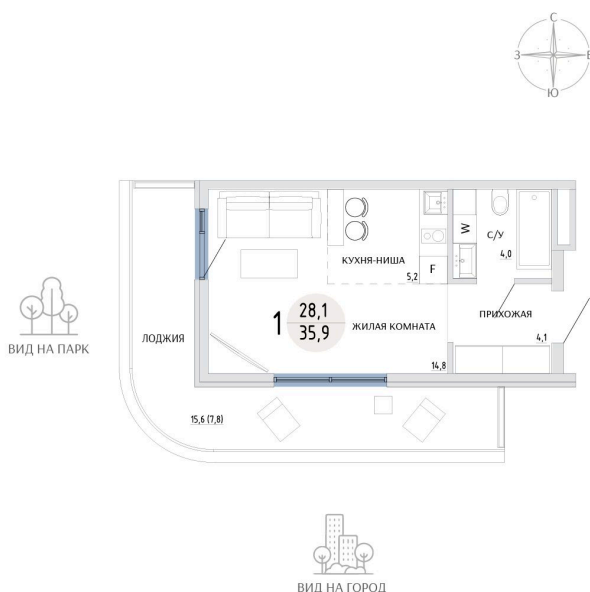

Номер: 42

СТУДИЯ 35.9 М²

Отсканируйте QR-код и
смотрите на сайте
komarovokrim.ru

7 590 000 руб.

В ипотеку от 22 753 руб.

ЧИСТОВАЯ ОТДЕЛКА

Корпус	ЖД 1 - Корпус1	Этаж	3
Секция	1	Сдача	2 кв. 2028

30.05.2026 02:34 (Мск)

Не является публичной офертой, цена может быть скорректирована.
Информация взята с сайта «komarovokrim.ru».

НА ЭТАЖЕ 3

СТУДИЯ 35.9 М²

ул. Заречная

ул. Комарова

30.05.2026 02:34 (Мск)

Не является публичной офертой, цена может быть скорректирована.
Информация взята с сайта «komarovokrim.ru».

НА ГЕНПЛАНЕ ЖД 1 - КОРПУС 1

СТУДИЯ 35.9 М²

30.05.2026 02:34 (Мск)

Не является публичной офертой, цена может быть скорректирована.
Информация взята с сайта «komarovokrim.ru».