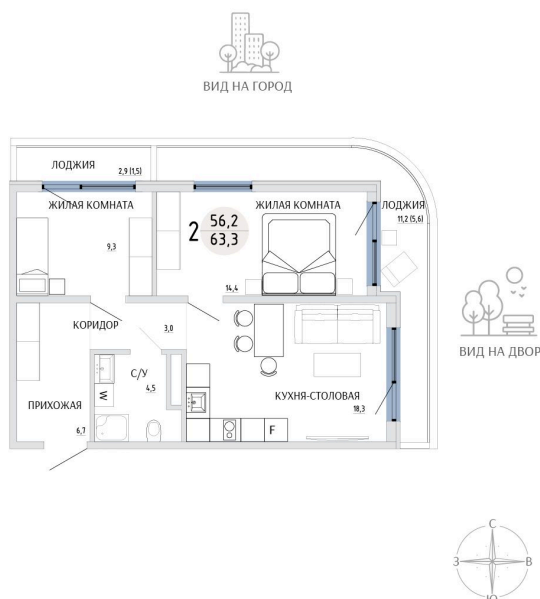

Номер: 46

2 КОМНАТНАЯ 63.3 М²

Отсканируйте QR-код и
смотрите на сайте
komarovokrim.ru

10 840 000 руб.

В ипотеку от 32 496 руб.

ПРЕДЧИСТОВАЯ ОТДЕЛКА

Корпус	ЖД 2 -	Этаж	6
Секция	1	Сдача	2 кв. 2028

31.05.2026 04:36 (Мск)

Не является публичной офертой, цена может быть скорректирована.
Информация взята с сайта «komarovokrim.ru».

НА ЭТАЖЕ 6

2 КОМНАТНАЯ 63.3 М²

ул. Заречная

ул. Комарова

31.05.2026 04:36 (Мск)

Не является публичной офертой, цена может быть скорректирована.

Информация взята с сайта «komarovokrim.ru».

НА ГЕНПЛАНЕ ЖД 2 -

2 КОМНАТНАЯ 63.3 М²

31.05.2026 04:36 (Мск)

Не является публичной офертой, цена может быть скорректирована.
Информация взята с сайта «komarovokrim.ru».