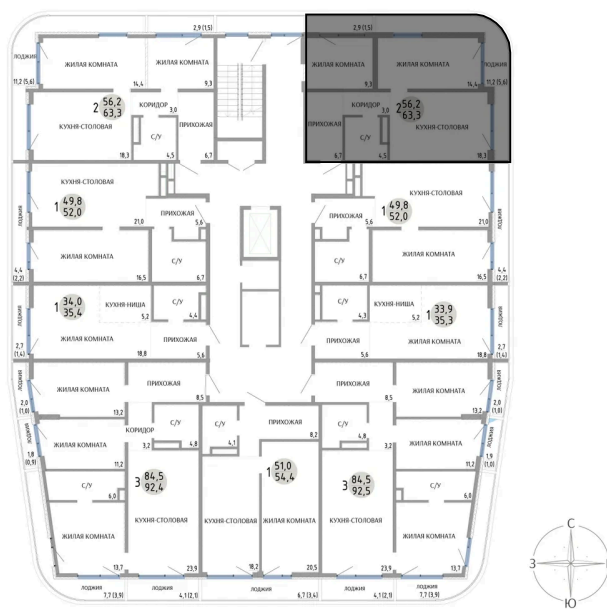

Номер: 46

2 КОМНАТНАЯ 63.3 М²

Отсканируйте QR-код и
смотрите на сайте
komarovokrim.ru

10 840 000 руб.

В ипотеку от 32 496 руб.

ПРЕДЧИСТОВАЯ ОТДЕЛКА

Корпус	ЖД 2 -	Этаж	6
Секция	1	Сдача	2 кв. 2028

31.05.2026 04:36 (Мск)

Не является публичной офертой, цена может быть скорректирована.
Информация взята с сайта «komarovokrim.ru».

НА ЭТАЖЕ 6

2 КОМНАТНАЯ 63.3 М²

ул. Заречная

ул. Комарова

31.05.2026 04:36 (Мск)

Не является публичной офертой, цена может быть скорректирована.

Информация взята с сайта «komarovokrim.ru».

НА ГЕНПЛАНЕ ЖД 2 -

2 КОМНАТНАЯ 63.3 М²

31.05.2026 04:36 (Мск)

Не является публичной офертой, цена может быть скорректирована.
Информация взята с сайта «komarovokrim.ru».