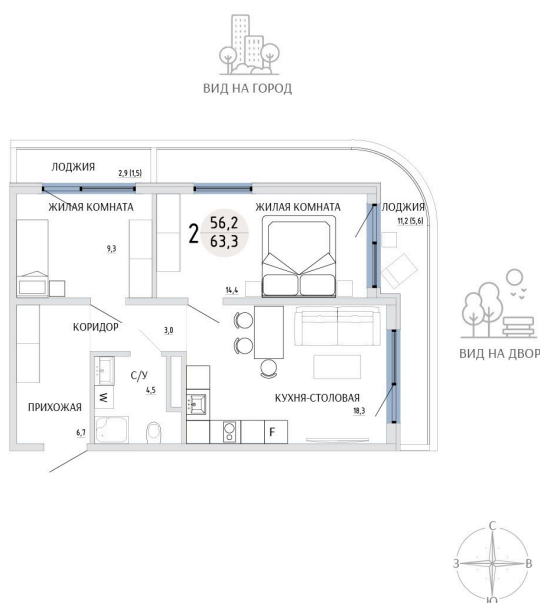

Номер: 46

2 КОМНАТНАЯ 63.3 М²

Отсканируйте QR-код и
смотрите на сайте
komarovokrim.ru

10 730 000 руб.

В ипотеку от 32 166 руб.

ПРЕДЧИСТОВАЯ ОТДЕЛКА

Корпус	ЖД 2 -	Этаж	6
Секция	1	Сдача	2 кв. 2028

16.04.2026 02:31 (Мск)

Не является публичной офертой, цена может быть скорректирована.
Информация взята с сайта «komarovokrim.ru»

НА ЭТАЖЕ 6

2 КОМНАТНАЯ 63.3 М²

ул. Заречная

ул. Комарова

16.04.2026 02:31 (Мск)

Не является публичной офертой, цена может быть скорректирована.
Информация взята с сайта «komarovokrim.ru»

НА ГЕНПЛАНЕ ЖД 2 -

2 КОМНАТНАЯ 63.3 М²

16.04.2026 02:31 (Мск)

Не является публичной офертой, цена может быть скорректирована.

Информация взята с сайта «komarovokrim.ru»