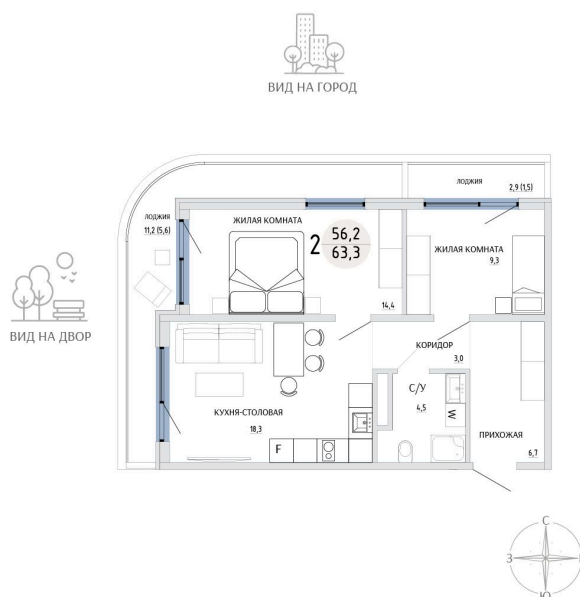

Номер: 36

2 КОМНАТНАЯ 63.3 М²

Отсканируйте QR-код и
смотрите на сайте
komarovokrim.ru

10 750 000 руб.

В ипотеку от 32 226 руб.

ПРЕДЧИСТОВАЯ ОТДЕЛКА

ЕВРОПЛАНИРОВКА

Корпус	ЖД 2 -	Этаж	4
Секция	1	Сдача	2 кв. 2028

27.06.2026 10:26 (Мск)

Не является публичной офертой, цена может быть скорректирована.
Информация взята с сайта «komarovokrim.ru».

НА ЭТАЖЕ 4

2 КОМНАТНАЯ 63.3 М²

ул. Заречная

ул. Комарова

27.06.2026 10:26 (Мск)