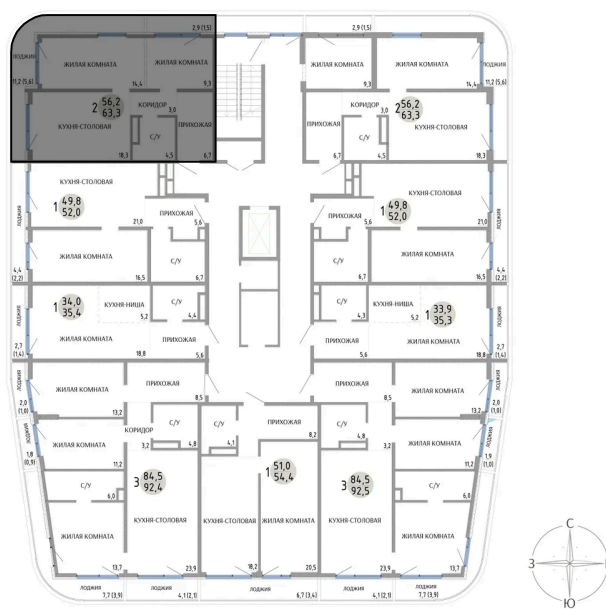

Номер: 36

2 КОМНАТНАЯ 63.3 М²

Отсканируйте QR-код и
смотрите на сайте
komarovokrim.ru

10 750 000 руб.

В ипотеку от 32 226 руб.

ПРЕДЧИСТОВАЯ ОТДЕЛКА

ЕВРОПЛАНИРОВКА

Корпус	ЖД 2 -	Этаж	4
Секция	1	Сдача	2 кв. 2028

27.06.2026 10:26 (Мск)

Не является публичной офертой, цена может быть скорректирована.
Информация взята с сайта «komarovokrim.ru».

НА ЭТАЖЕ 4

2 КОМНАТНАЯ 63.3 М²

ул. Заречная

ул. Комарова

27.06.2026 10:26 (Мск)

Не является публичной офертой, цена может быть скорректирована.

Информация взята с сайта «komarovkrim.ru».

НА ГЕНПЛАНЕ ЖД 2 -

2 КОМНАТНАЯ 63.3 М²

27.06.2026 10:26 (Мск)

Не является публичной офертой, цена может быть скорректирована.
Информация взята с сайта «komarovokrim.ru».