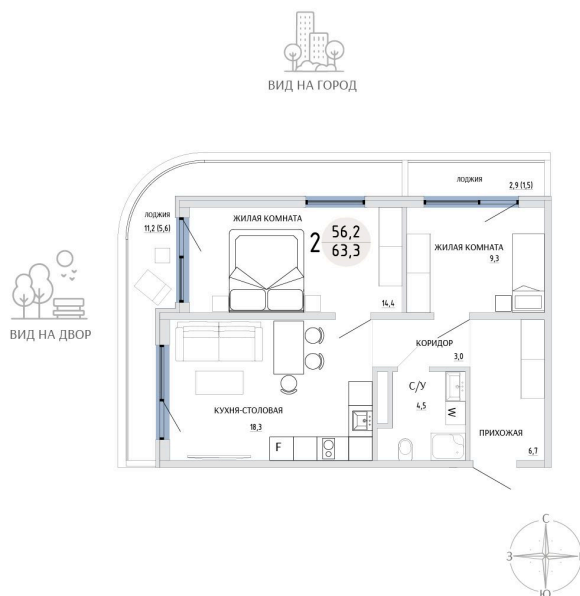

Номер: 36

2 КОМНАТНАЯ 63.3 М²

Отсканируйте QR-код и
смотрите на сайте
komarovokrim.ru

**10 420 000 руб.**

В ипотеку от 31 237 руб.

ПРЕДЧИСТОВАЯ ОТДЕЛКА

Корпус	ЖД 2 -	Этаж	4
Секция	1	Сдача	2 кв. 2028

16.04.2026 04:17 (Мск)

Не является публичной офертой, цена может быть скорректирована.
Информация взята с сайта «komarovokrim.ru»

НА ЭТАЖЕ 4

2 КОМНАТНАЯ 63.3 М²

ул. Заречная

ул. Комарова

16.04.2026 04:17 (Мск)

Не является публичной офертой, цена может быть скорректирована.

Информация взята с сайта «komarovokrim.ru»

НА ГЕНПЛАНЕ ЖД 2 -

2 КОМНАТНАЯ 63.3 М²

16.04.2026 04:17 (Мск)

Не является публичной офертой, цена может быть скорректирована.

Информация взята с сайта «komarovokrim.ru»