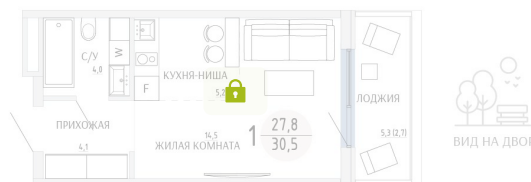

Номер: 8

СТУДИЯ 30.5 М²

Отсканируйте QR-код и
смотрите на сайте
komarovokrim.ru

5 970 000 руб.

В ипотеку от 17 897 руб.

ЧИСТОВАЯ ОТДЕЛКА

Корпус	ЖД 1 - Корпус1	Этаж	1
Секция	1	Сдача	2 кв. 2028

30.05.2026 02:44 (Мск)

Не является публичной офертой, цена может быть скорректирована.
Информация взята с сайта «komarovokrim.ru».

НА ЭТАЖЕ 1

СТУДИЯ 30.5 М²

30.05.2026 02:44 (Мск)

Не является публичной офертой, цена может быть скорректирована.