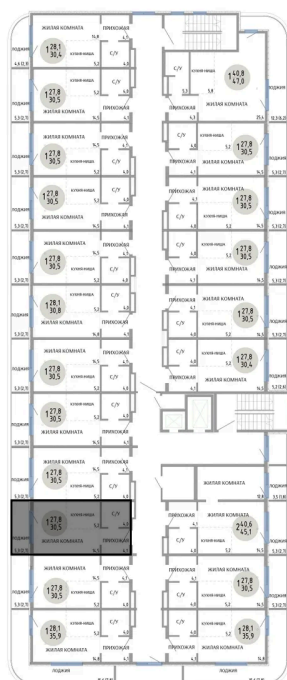

Номер: 98

СТУДИЯ 30.5 М²

Отсканируйте QR-код и
смотрите на сайте
komarovokrim.ru

6 400 000 руб.

В ипотеку от 19 186 руб.

ЧИСТОВАЯ ОТДЕЛКА

Корпус	ЖД 1 - Корпус 2	Этаж	6
Секция	1	Сдача	2 кв. 2028

31.05.2026 04:38 (Мск)

Не является публичной офертой, цена может быть скорректирована.
Информация взята с сайта «komarovokrim.ru».

НА ЭТАЖЕ 6

СТУДИЯ 30.5 М²

ул. Заречная

ул. Комарова

31.05.2026 04:38 (Мск)

Не является публичной офертой, цена может быть скорректирована.

Информация взята с сайта «komarovokrim.ru».

НА ГЕНПЛАНЕ ЖД 1 - КОРПУС 2

СТУДИЯ 30.5 М²

31.05.2026 04:38 (Мск)

Не является публичной офертой, цена может быть скорректирована.
Информация взята с сайта «komarovokrim.ru».