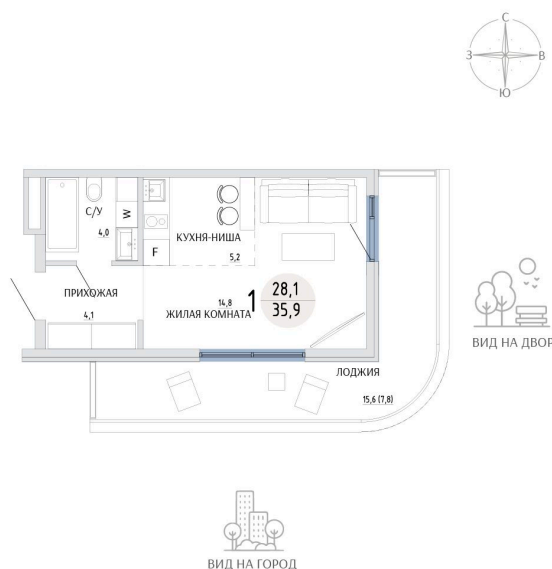

Номер: 116

СТУДИЯ 35.9 М²

Отсканируйте QR-код и
смотрите на сайте
komarovokrim.ru

7 620 000 руб.

В ипотеку от 22 843 руб.

ЧИСТОВАЯ ОТДЕЛКА

Корпус	ЖД 1 - Корпус 2	Этаж	7
Секция	1	Сдача	2 кв. 2028

15.04.2026 07:33 (Мск)

Не является публичной офертой, цена может быть скорректирована.
Информация взята с сайта «komarovokrim.ru»

НА ГЕНПЛАНЕ ЖД 1 - КОРПУС 2

СТУДИЯ 35.9 М²

15.04.2026 07:33 (Мск)

Не является публичной офертой, цена может быть скорректирована.
Информация взята с сайта «komarovokrim.ru»