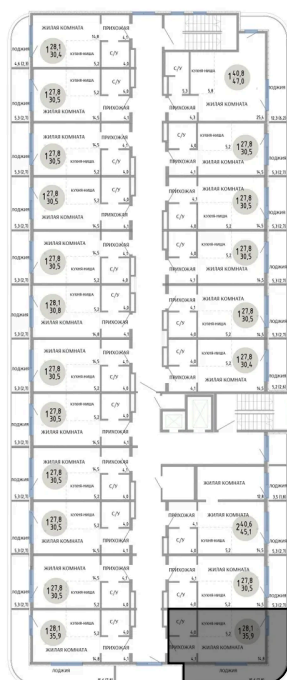

Номер: 116

СТУДИЯ 35.9 М²

Отсканируйте QR-код и
смотрите на сайте
komarovokrim.ru

7 780 000 руб.

В ипотеку от 23 323 руб.

ЧИСТОВАЯ ОТДЕЛКА

Корпус	ЖД 1 - Корпус 2	Этаж	7
Секция	1	Сдача	2 кв. 2028

30.05.2026 10:22 (Мск)

Не является публичной офертой, цена может быть скорректирована.
Информация взята с сайта «komarovokrim.ru».

НА ЭТАЖЕ 7

СТУДИЯ 35.9 М²

ул. Заречная

ул. Комарова

30.05.2026 10:22 (Мск)

Не является публичной офертой, цена может быть скорректирована.

Информация взята с сайта «komarovokrim.ru».

НА ГЕНПЛАНЕ ЖД 1 - КОРПУС 2

СТУДИЯ 35.9 М²

30.05.2026 10:22 (Мск)

Не является публичной офертой, цена может быть скорректирована.
Информация взята с сайта «komarovokrim.ru».