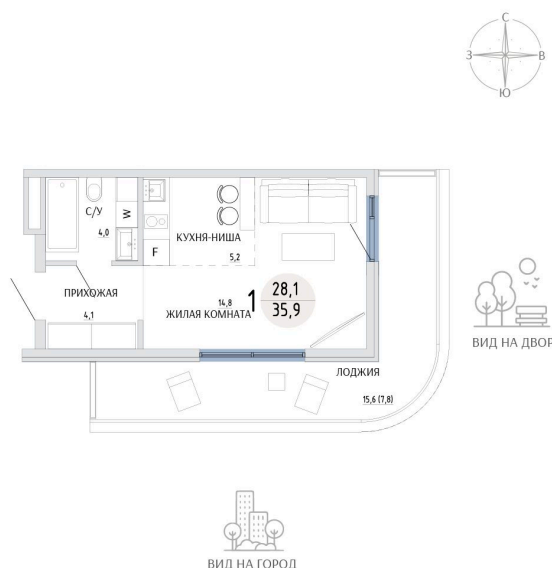

Номер: 116

СТУДИЯ 35.9 М²

Отсканируйте QR-код и
смотрите на сайте
komarovokrim.ru

7 780 000 руб.

В ипотеку от 23 323 руб.

ЧИСТОВАЯ ОТДЕЛКА

Корпус	ЖД 1 - Корпус 2	Этаж	7
Секция	1	Сдача	2 кв. 2028

30.05.2026 10:22 (Мск)

Не является публичной офертой, цена может быть скорректирована.
Информация взята с сайта «komarovokrim.ru».

НА ЭТАЖЕ 7

СТУДИЯ 35.9 М²

ул. Заречная

ул. Комарова

30.05.2026 10:22 (Мск)

Не является публичной офертой, цена может быть скорректирована.

Информация взята с сайта «komarovokrim.ru».

НА ГЕНПЛАНЕ ЖД 1 - КОРПУС 2

СТУДИЯ 35.9 М²

30.05.2026 10:22 (Мск)

Не является публичной офертой, цена может быть скорректирована.
Информация взята с сайта «komarovokrim.ru».