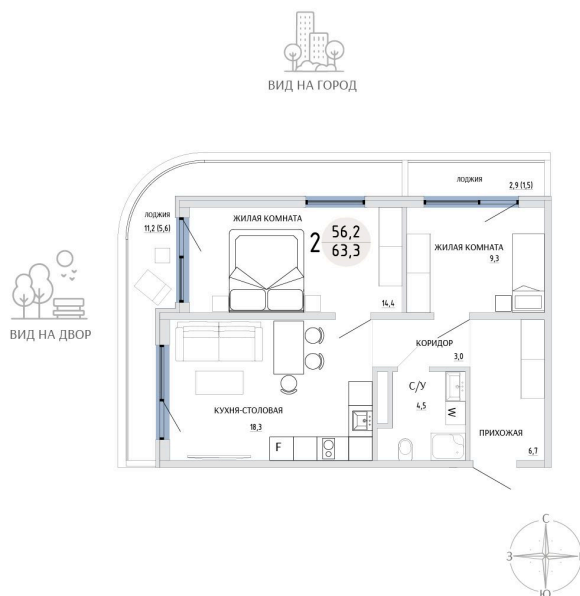

Номер: 18

**2 КОМНАТНАЯ 63.3 М<sup>2</sup>**Отсканируйте QR-код и  
смотрите на сайте  
komarovokrim.ru**10 500 000 руб.**

В ипотеку от 31 477 руб.

ПРЕДЧИСТОВАЯ ОТДЕЛКА

Корпус	ЖД 4 -	Этаж	2
Секция	1	Сдача	2 кв. 2028

16.04.2026 02:24 (Мск)

Не является публичной офертой, цена может быть скорректирована.  
Информация взята с сайта «komarovokrim.ru»

НА ГЕНПЛАНЕ ЖД 4 -

2 КОМНАТНАЯ 63.3 М<sup>2</sup>

16.04.2026 02:24 (Мск)