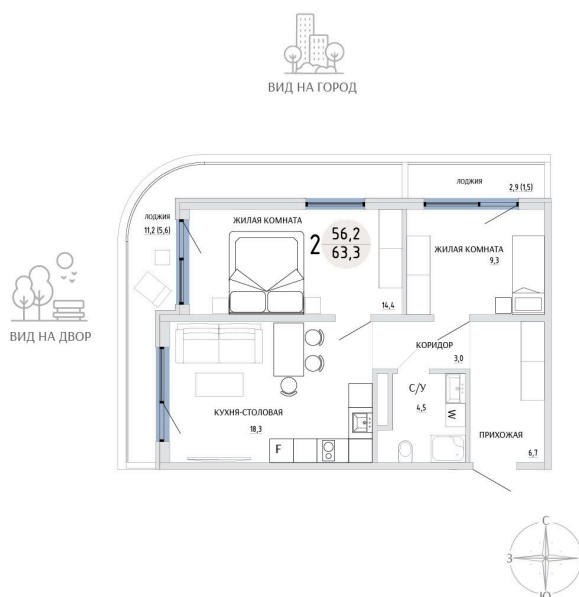

Номер: 18

2 КОМНАТНАЯ 63.3 М²

Отсканируйте QR-код и
смотрите на сайте
komarovokrim.ru

10 830 000 руб.

В ипотеку от 32 466 руб.

ПРЕДЧИСТОВАЯ ОТДЕЛКА

Корпус	ЖД 4 -	Этаж	2
Секция	1	Сдача	2 кв. 2028

27.06.2026 19:03 (Мск)

Не является публичной офертой, цена может быть скорректирована.
Информация взята с сайта «komarovokrim.ru».

НА ЭТАЖЕ 2

2 КОМНАТНАЯ 63.3 М²

ул. Заречная

ул. Комарова

27.06.2026 19:03 (Мск)

Не является публичной офертой, цена может быть скорректирована.
Информация взята с сайта «komarovkrim.ru».

НА ГЕНПЛАНЕ ЖД 4 -

2 КОМНАТНАЯ 63.3 М²

27.06.2026 19:03 (Мск)

Не является публичной офертой, цена может быть скорректирована.
Информация взята с сайта «komarovokrim.ru».