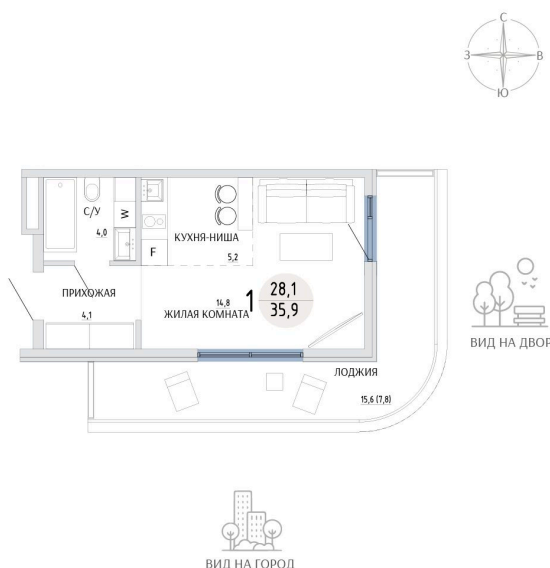

Номер: 32

СТУДИЯ 35.9 М²

Отсканируйте QR-код и
смотрите на сайте
komarovokrim.ru

7 580 000 руб.

В ипотеку от 22 723 руб.

ЧИСТОВАЯ ОТДЕЛКА

Корпус	ЖД 1 - Корпус 2	Этаж	3
Секция	1	Сдача	2 кв. 2028

30.05.2026 02:28 (Мск)

Не является публичной офертой, цена может быть скорректирована.
Информация взята с сайта «komarovokrim.ru».

НА ЭТАЖЕ 3

СТУДИЯ 35.9 М²

ул. Заречная

ул. Комарова

30.05.2026 02:28 (Мск)

Не является публичной офертой, цена может быть скорректирована.

Информация взята с сайта «komarovokrim.ru».

НА ГЕНПЛАНЕ ЖД 1 - КОРПУС 2

СТУДИЯ 35.9 М²

30.05.2026 02:28 (Мск)

Не является публичной офертой, цена может быть скорректирована.
Информация взята с сайта «komarovokrim.ru».