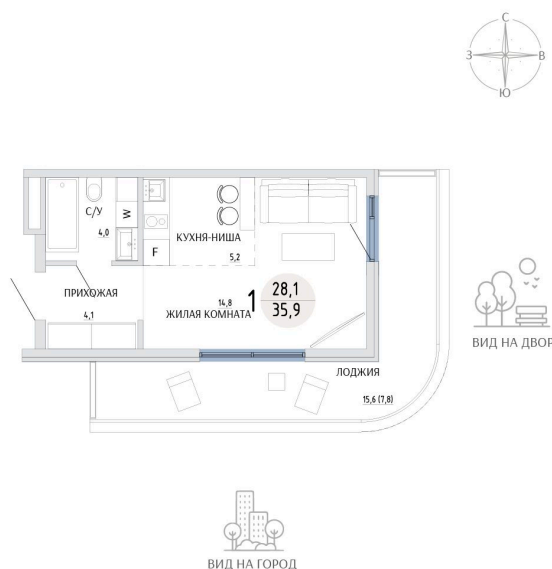

Номер: 32

СТУДИЯ 35.9 М²

Отсканируйте QR-код и
смотрите на сайте
komarovokrim.ru

7 280 000 руб.

В ипотеку от 21 824 руб.

ЧИСТОВАЯ ОТДЕЛКА

Корпус	ЖД 1 - Корпус 2	Этаж	3
Секция	1	Сдача	2 кв. 2028

15.04.2026 00:54 (Мск)

Не является публичной офертой, цена может быть скорректирована.
Информация взята с сайта «komarovokrim.ru»

НА ЭТАЖЕ 3

СТУДИЯ 35.9 М²

ул. Заречная

ул. Комарова

15.04.2026 00:54 (Мск)

Не является публичной офертой, цена может быть скорректирована.

Информация взята с сайта «komarovokrim.ru»

НА ГЕНПЛАНЕ ЖД 1 - КОРПУС 2

СТУДИЯ 35.9 М²

15.04.2026 00:54 (Мск)

Не является публичной офертой, цена может быть скорректирована.

Информация взята с сайта «komarovokrim.ru»