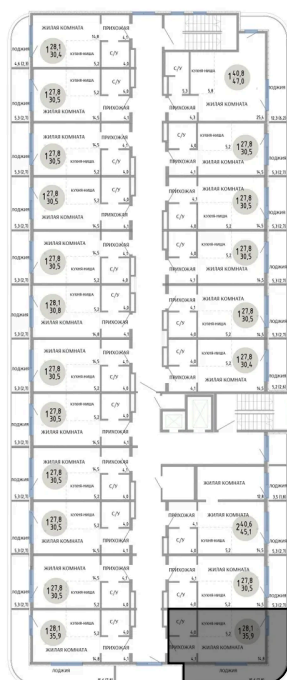

Номер: 32

СТУДИЯ 35.9 М²

Отсканируйте QR-код и
смотрите на сайте
komarovokrim.ru

7 280 000 руб.

В ипотеку от 21 824 руб.

ЧИСТОВАЯ ОТДЕЛКА

Корпус	ЖД 1 - Корпус 2	Этаж	3
Секция	1	Сдача	2 кв. 2028

15.04.2026 00:54 (Мск)

Не является публичной офертой, цена может быть скорректирована.
Информация взята с сайта «komarovokrim.ru»

НА ЭТАЖЕ 3

СТУДИЯ 35.9 М²

ул. Заречная

ул. Комарова

15.04.2026 00:54 (Мск)

Не является публичной офертой, цена может быть скорректирована.

Информация взята с сайта «komarovokrim.ru»

НА ГЕНПЛАНЕ ЖД 1 - КОРПУС 2

СТУДИЯ 35.9 М²

15.04.2026 00:54 (Мск)

Не является публичной офертой, цена может быть скорректирована.

Информация взята с сайта «komarovokrim.ru»