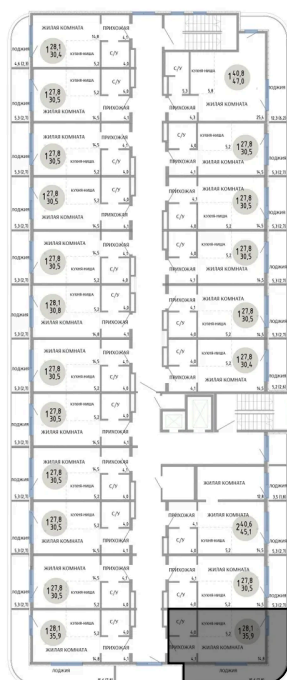

Номер: 32

СТУДИЯ 35.9 М²

Отсканируйте QR-код и
смотрите на сайте
komarovokrim.ru

7 580 000 руб.

В ипотеку от 22 723 руб.

ЧИСТОВАЯ ОТДЕЛКА

Корпус	ЖД 1 - Корпус 2	Этаж	3
Секция	1	Сдача	2 кв. 2028

30.05.2026 02:28 (Мск)

Не является публичной офертой, цена может быть скорректирована.
Информация взята с сайта «komarovokrim.ru».

НА ЭТАЖЕ 3

СТУДИЯ 35.9 М²

ул. Заречная

ул. Комарова

30.05.2026 02:28 (Мск)

Не является публичной офертой, цена может быть скорректирована.

Информация взята с сайта «komarovokrim.ru».

НА ГЕНПЛАНЕ ЖД 1 - КОРПУС 2

СТУДИЯ 35.9 М²

30.05.2026 02:28 (Мск)

Не является публичной офертой, цена может быть скорректирована.
Информация взята с сайта «komarovokrim.ru».