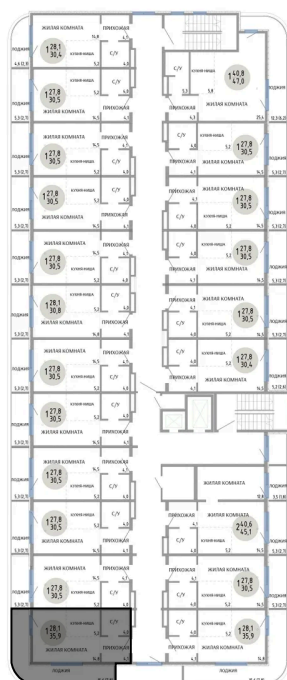

Номер: 138

СТУДИЯ 35.9 М<sup>2</sup>

Отсканируйте QR-код и  
смотрите на сайте  
komarovokrim.ru

7 880 000 руб.

В ипотеку от 23 623 руб.

ЧИСТОВАЯ ОТДЕЛКА

Корпус	ЖД 1 - Корпус 2	Этаж	8
Секция	1	Сдача	2 кв. 2028

## НА ЭТАЖЕ 8

СТУДИЯ 35.9 М<sup>2</sup>

ул. Заречная

ул. Комарова

14.04.2026 22:58 (Мск)

Не является публичной офертой, цена может быть скорректирована.

Информация взята с сайта «komarovokrim.ru»

## НА ГЕНПЛАНЕ ЖД 1 - КОРПУС 2

СТУДИЯ 35.9 М<sup>2</sup>

14.04.2026 22:58 (Мск)

Не является публичной офертой, цена может быть скорректирована.

Информация взята с сайта «[komarovokrim.ru](http://komarovokrim.ru)»