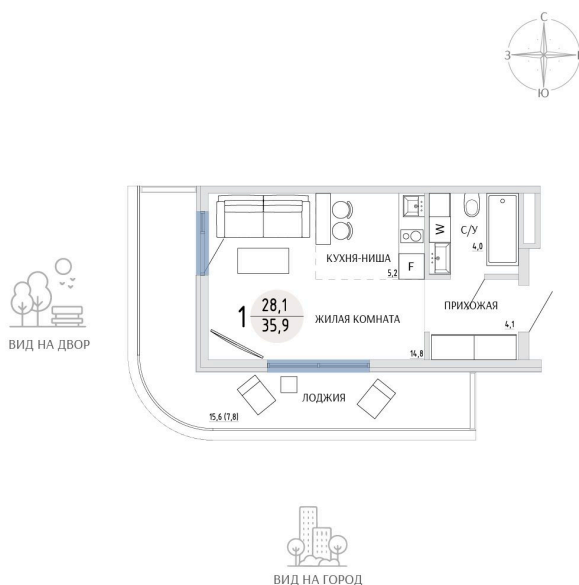

Номер: 138

СТУДИЯ 35.9 М<sup>2</sup>

Отсканируйте QR-код и  
смотрите на сайте  
komarovokrim.ru

7 880 000 руб.

В ипотеку от 23 623 руб.

ЧИСТОВАЯ ОТДЕЛКА

Корпус	ЖД 1 - Корпус 2	Этаж	8
Секция	1	Сдача	2 кв. 2028