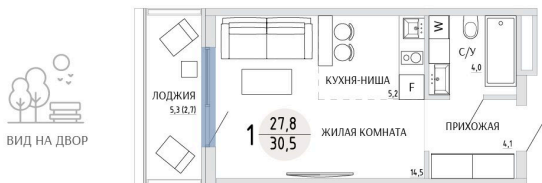

Номер: 125

СТУДИЯ 30.5 М²

Отсканируйте QR-код и
смотрите на сайте
komarovokrim.ru

6 340 000 руб.

В ипотеку от 19 006 руб.

ЧИСТОВАЯ ОТДЕЛКА

Корпус	ЖД 1 - Корпус 2	Этаж	7
Секция	1	Сдача	2 кв. 2028

16.04.2026 13:09 (Мск)

Не является публичной офертой, цена может быть скорректирована.
Информация взята с сайта «komarovokrim.ru»

НА ЭТАЖЕ 7

СТУДИЯ 30.5 М²

ул. Заречная

ул. Комарова

16.04.2026 13:09 (Мск)

Не является публичной офертой, цена может быть скорректирована.

Информация взята с сайта «komarovokrim.ru»

НА ГЕНПЛАНЕ ЖД 1 - КОРПУС 2

СТУДИЯ 30.5 М²

16.04.2026 13:09 (Мск)

Не является публичной офертой, цена может быть скорректирована.
Информация взята с сайта «komarovokrim.ru»