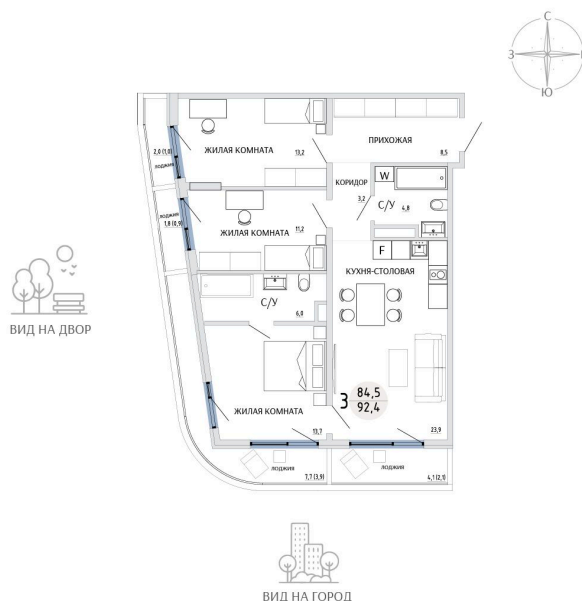

Номер: 69

3 КОМНАТНАЯ 92.4 М²

Отсканируйте QR-код и
смотрите на сайте
komarovokrim.ru

15 630 000 руб.

В ипотеку от 46 855 руб.

ПРЕДЧИСТОВАЯ ОТДЕЛКА

Корпус	ЖД 2 -	Этаж	8
Секция	1	Сдача	2 кв. 2028

30.05.2026 02:43 (Мск)

Не является публичной офертой, цена может быть скорректирована.
Информация взята с сайта «komarovokrim.ru».

НА ЭТАЖЕ 8

3 КОМНАТНАЯ 92.4 М²

ул. Заречная

ул. Комарова

30.05.2026 02:43 (Мск)

Не является публичной офертой, цена может быть скорректирована.
Информация взята с сайта «komarovkrim.ru».