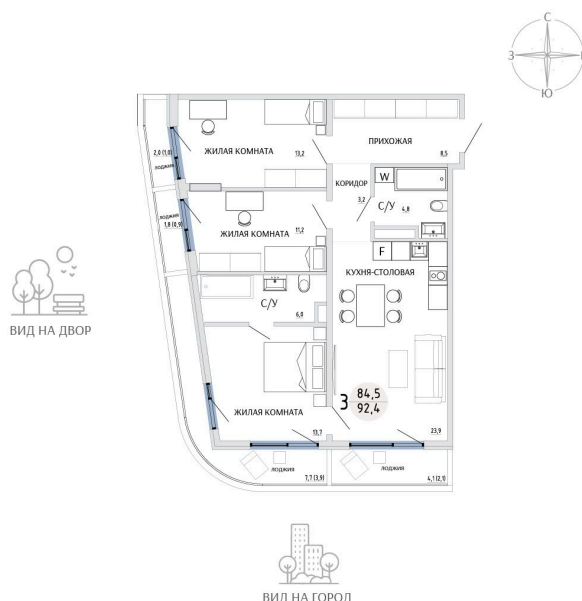

Номер: 69

3 КОМНАТНАЯ 92.4 М²

Отсканируйте QR-код и
смотрите на сайте
komarovokrim.ru

15 620 000 руб.

В ипотеку от 46 825 руб.

ПРЕДЧИСТОВАЯ ОТДЕЛКА

| | | | |
|--------|--------|-------|------------|
| Корпус | ЖД 2 - | Этаж | 8 |
| Секция | 1 | Сдача | 2 кв. 2028 |

14.04.2026 22:55 (Мск)

Не является публичной офертой, цена может быть скорректирована.
Информация взята с сайта «komarovokrim.ru»

НА ЭТАЖЕ 8

3 КОМНАТНАЯ 92.4 М²

ул. Заречная

ул. Комарова

14.04.2026 22:55 (Мск)