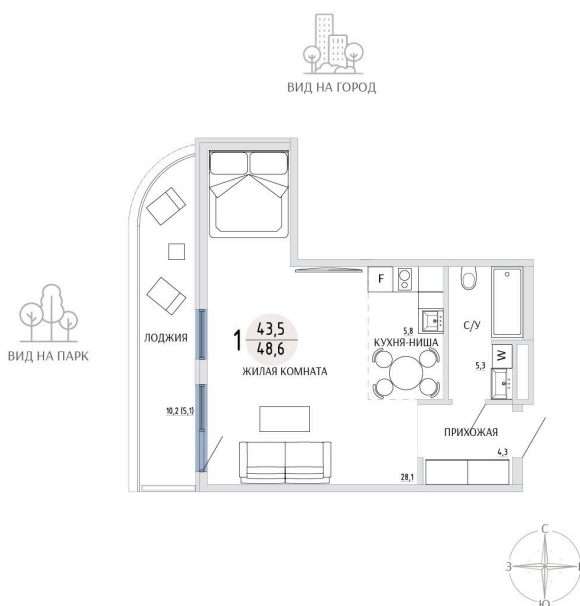

Номер: 30

СТУДИЯ 48.6 М²

Отсканируйте QR-код и
смотрите на сайте
komarovokrim.ru

10 250 000 руб.

В ипотеку от 30 727 руб.

ЧИСТОВАЯ ОТДЕЛКА

Корпус	ЖД 1 - Корпус1	Этаж	3
Секция	1	Сдача	2 кв. 2028

30.05.2026 02:41 (Мск)

Не является публичной офертой, цена может быть скорректирована.
Информация взята с сайта «komarovokrim.ru».

НА ГЕНПЛАНЕ ЖД 1 - КОРПУС 1

СТУДИЯ 48.6 М²

30.05.2026 02:41 (Мск)

Не является публичной офертой, цена может быть скорректирована.
Информация взята с сайта «komarovokrim.ru».