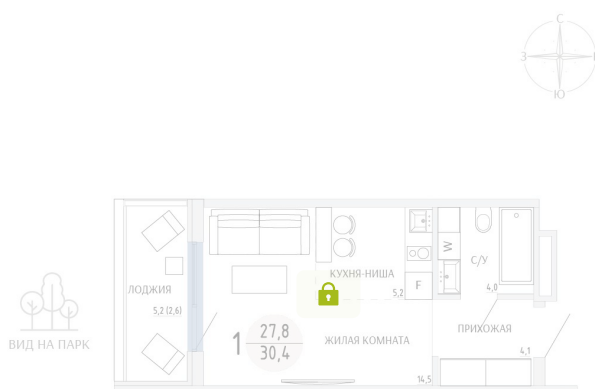

Номер: 26

СТУДИЯ 30.4 М²

Отсканируйте QR-код и
смотрите на сайте
komarovokrim.ru

5 930 000 руб.

ЧИСТОВАЯ ОТДЕЛКА

Корпус	ЖД 1 - Корпус1	Этаж	3
Секция	1	Сдача	2 кв. 2028

15.04.2026 01:16 (Мск)

Не является публичной офертой, цена может быть скорректирована.
Информация взята с сайта «komarovokrim.ru»

НА ЭТАЖЕ 3

СТУДИЯ 30.4 М²

ул. Заречная

ул. Комарова

15.04.2026 01:16 (Мск)

Не является публичной офертой, цена может быть скорректирована.

Информация взята с сайта «komarovokrim.ru»

НА ГЕНПЛАНЕ ЖД 1 - КОРПУС 1