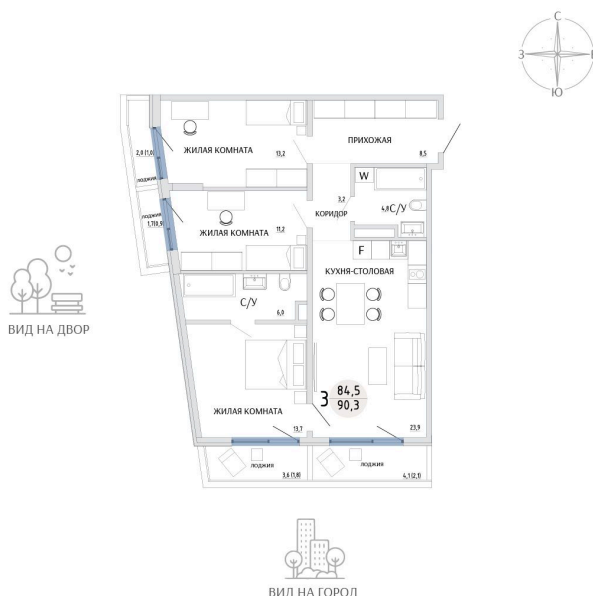

Номер: 6

3 КОМНАТНАЯ 90.3 М²

Отсканируйте QR-код и
смотрите на сайте
komarovokrim.ru

14 030 000 руб.

В ипотеку от 42 059 руб.

ПРЕДЧИСТОВАЯ ОТДЕЛКА

| | | | |
|--------|--------|-------|------------|
| Корпус | ЖД 3 - | Этаж | 1 |
| Секция | 1 | Сдача | 2 кв. 2028 |

30.05.2026 04:53 (Мск)

Не является публичной офертой, цена может быть скорректирована.
Информация взята с сайта «komarovokrim.ru».

НА ГЕНПЛАНЕ ЖД 3 -

3 КОМНАТНАЯ 90.3 М²

30.05.2026 04:53 (Мск)

Не является публичной офертой, цена может быть скорректирована.
Информация взята с сайта «komarovokrim.ru».