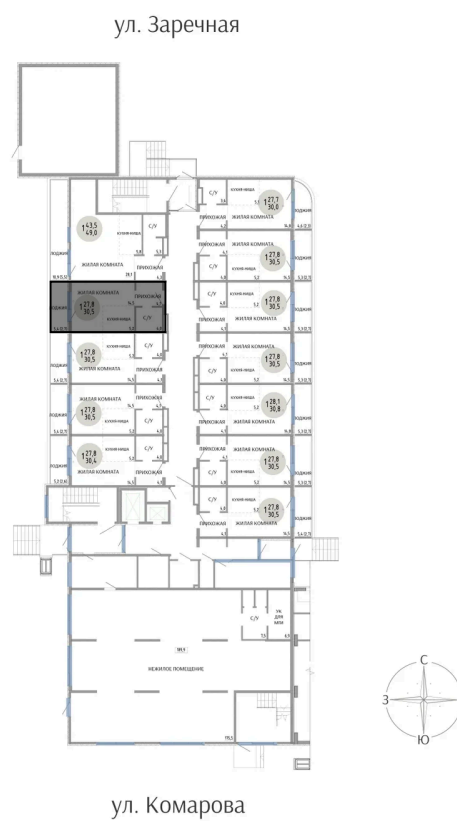

Номер: 4

СТУДИЯ 30.5 М²

Отсканируйте QR-код и
смотрите на сайте
komarovokrim.ru

5 860 000 руб.

В ипотеку от 17 567 руб.

ЧИСТОВАЯ ОТДЕЛКА

Корпус	ЖД 1 - Корпус1	Этаж	1
Секция	1	Сдача	2 кв. 2028

14.04.2026 22:59 (Мск)

Не является публичной офертой, цена может быть скорректирована.
Информация взята с сайта «komarovokrim.ru»

НА ЭТАЖЕ 1

СТУДИЯ 30.5 М²

14.04.2026 22:59 (Мск)

Не является публичной офертой, цена может быть скорректирована.

Информация взята с сайта «komarovokrim.ru»

НА ГЕНПЛАНЕ ЖД 1 - КОРПУС 1

СТУДИЯ 30.5 М²

14.04.2026 22:59 (Мск)

Не является публичной офертой, цена может быть скорректирована.

Информация взята с сайта «komarovokrim.ru»