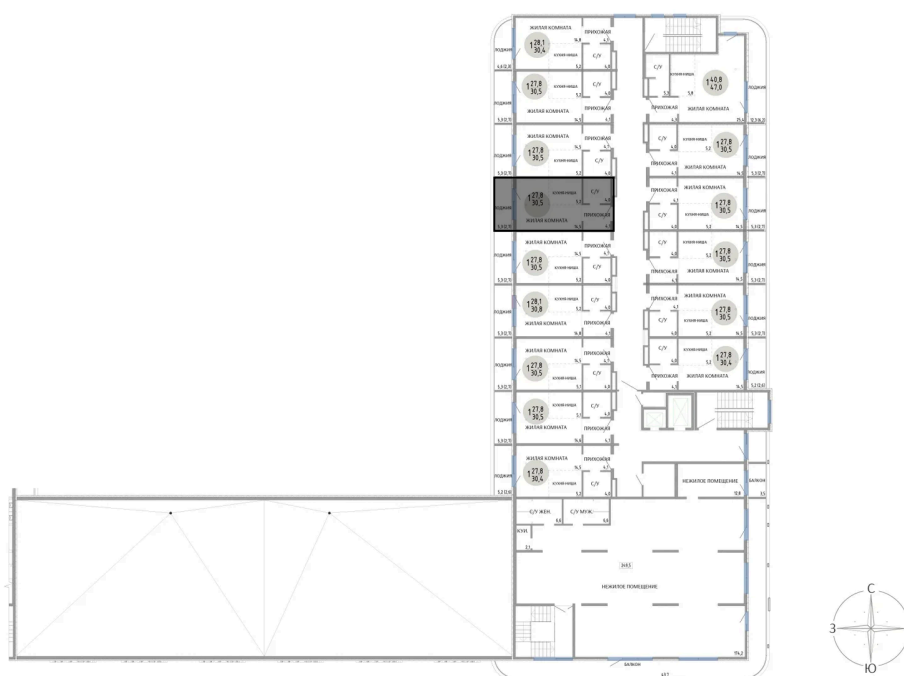

Номер: 20

СТУДИЯ 30.5 М²

Отсканируйте QR-код и
смотрите на сайте
komarovokrim.ru

6 010 000 руб.

В ипотеку от 18 017 руб.

ЧИСТОВАЯ ОТДЕЛКА

Корпус	ЖД 1 - Корпус 2	Этаж	2
Секция	1	Сдача	2 кв. 2028

15.04.2026 00:28 (Мск)

Не является публичной офертой, цена может быть скорректирована.
Информация взята с сайта «komarovokrim.ru»

НА ЭТАЖЕ 2

СТУДИЯ 30.5 М²

ул. Заречная

ул. Комарова

15.04.2026 00:28 (Мск)

Не является публичной офертой, цена может быть скорректирована.

Информация взята с сайта «komarovkrim.ru»

НА ГЕНПЛАНЕ ЖД 1 - КОРПУС 2

СТУДИЯ 30.5 М²

15.04.2026 00:28 (Мск)

Не является публичной офертой, цена может быть скорректирована.

Информация взята с сайта «komarovokrim.ru»