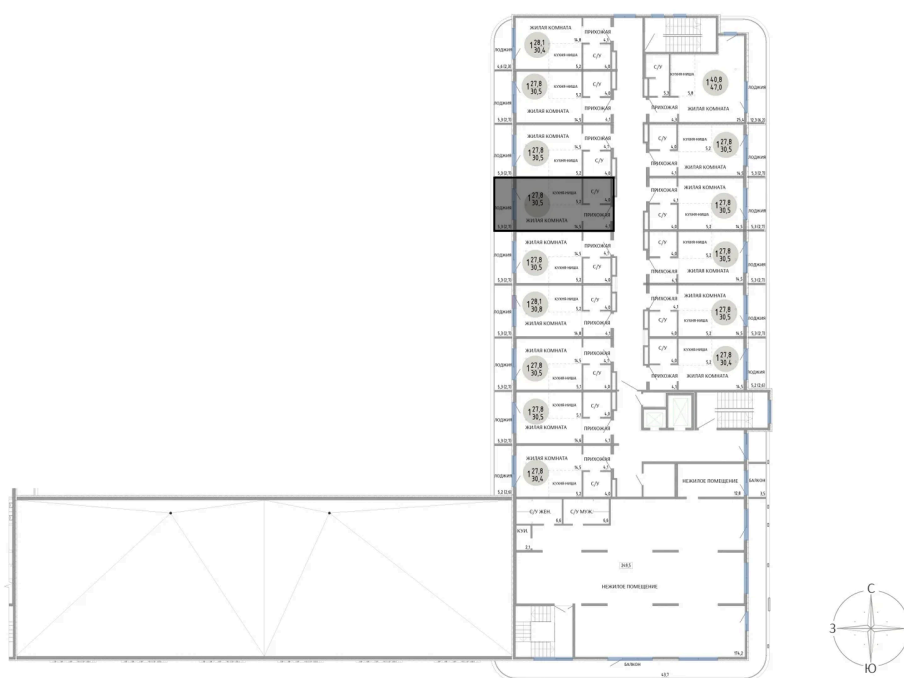

Номер: 20

СТУДИЯ 30.5 М²

Отсканируйте QR-код и
смотрите на сайте
komarovokrim.ru

6 260 000 руб.

В ипотеку от 18 766 руб.

ЧИСТОВАЯ ОТДЕЛКА

Корпус	ЖД 1 - Корпус 2	Этаж	2
Секция	1	Сдача	2 кв. 2028

30.05.2026 02:42 (Мск)

Не является публичной офертой, цена может быть скорректирована.
Информация взята с сайта «komarovokrim.ru».

НА ЭТАЖЕ 2

СТУДИЯ 30.5 М²

ул. Заречная

ул. Комарова

30.05.2026 02:42 (Мск)

Не является публичной офертой, цена может быть скорректирована.

Информация взята с сайта «komarovkrim.ru».

НА ГЕНПЛАНЕ ЖД 1 - КОРПУС 2

СТУДИЯ 30.5 М²

30.05.2026 02:42 (Мск)

Не является публичной офертой, цена может быть скорректирована.
Информация взята с сайта «komarovokrim.ru».