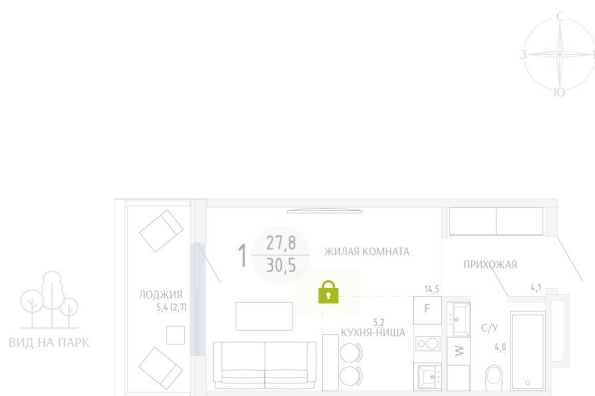

Номер: 138

СТУДИЯ 30.5 М²

Отсканируйте QR-код и
смотрите на сайте
komarovokrim.ru

6 540 000 руб.

В ипотеку от 19 606 руб.

ЧИСТОВАЯ ОТДЕЛКА

Корпус	ЖД 1 - Корпус1	Этаж	8
Секция	1	Сдача	2 кв. 2028

16.04.2026 11:22 (Мск)

Не является публичной офертой, цена может быть скорректирована.
Информация взята с сайта «komarovokrim.ru»

НА ГЕНПЛАНЕ ЖД 1 - КОРПУС 1

СТУДИЯ 30.5 М²

16.04.2026 11:22 (Мск)

Не является публичной офертой, цена может быть скорректирована.