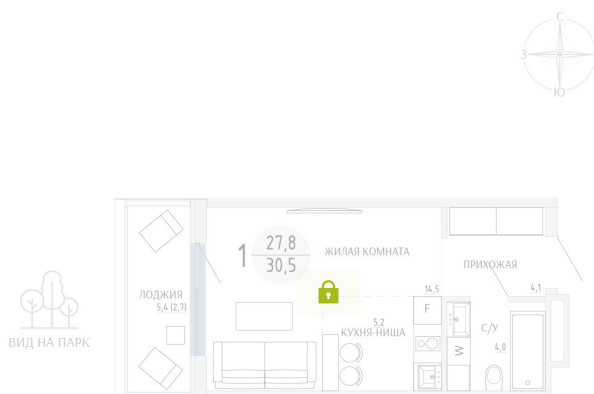

Номер: 138

СТУДИЯ 30.5 М²

Отсканируйте QR-код и
смотрите на сайте
komarovokrim.ru

6 830 000 руб.

В ипотеку от 20 475 руб.

ЧИСТОВАЯ ОТДЕЛКА

Корпус	ЖД 1 - Корпус1	Этаж	8
Секция	1	Сдача	2 кв. 2028

24.06.2026 01:14 (Мск)

Не является публичной офертой, цена может быть скорректирована.
Информация взята с сайта «komarovokrim.ru».

НА ЭТАЖЕ 8

СТУДИЯ 30.5 М²

ул. Заречная

ул. Комарова

24.06.2026 01:14 (Мск)

Не является публичной офертой, цена может быть скорректирована.
Информация взята с сайта «komarovokrim.ru».