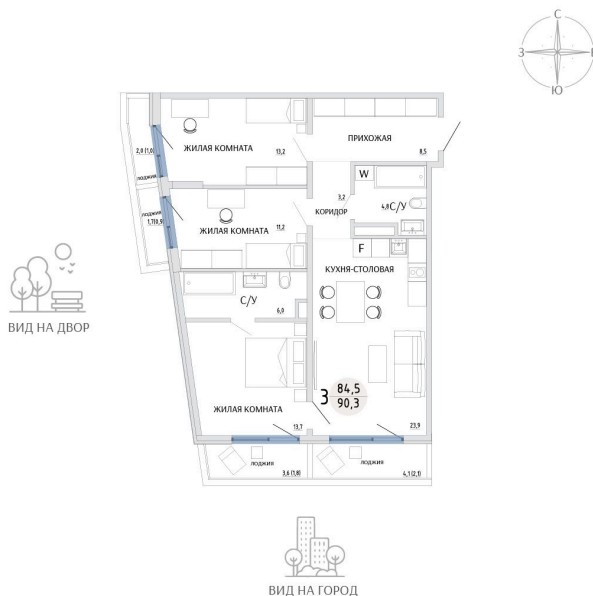

Номер: 6

3 КОМНАТНАЯ 90.3 М²

Отсканируйте QR-код и
смотрите на сайте
komarovokrim.ru

14 180 000 руб.

В ипотеку от 42 509 руб.

ПРЕДЧИСТОВАЯ ОТДЕЛКА

Корпус	ЖД 4 -	Этаж	1
Секция	1	Сдача	2 кв. 2028

15.04.2026 00:30 (Мск)

Не является публичной офертой, цена может быть скорректирована.
Информация взята с сайта «komarovokrim.ru»

НА ЭТАЖЕ 1

3 КОМНАТНАЯ 90.3 М²

ул. Заречная

ул. Комарова

15.04.2026 00:30 (Мск)

Не является публичной офертой, цена может быть скорректирована.