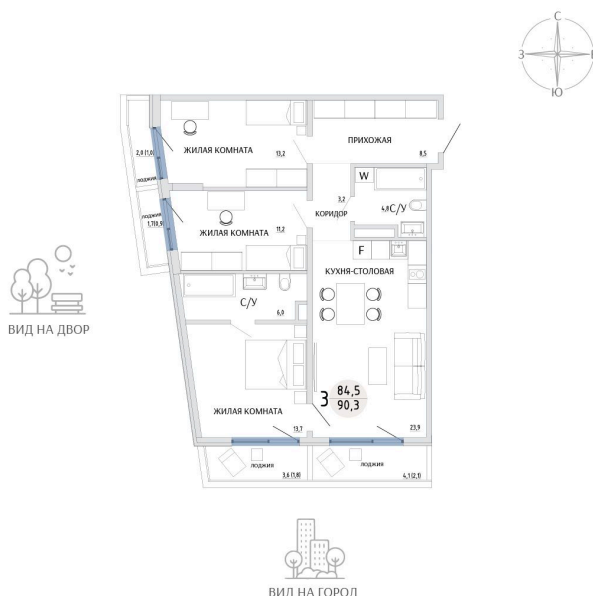

Номер: 6

3 КОМНАТНАЯ 90.3 М²

Отсканируйте QR-код и
смотрите на сайте
komarovkrim.ru

14 350 000 руб.

В ипотеку от 43 018 руб.

ПРЕДЧИСТОВАЯ ОТДЕЛКА

Корпус	ЖД 4 -	Этаж	1
Секция	1	Сдача	2 кв. 2028

30.05.2026 02:38 (Мск)

Не является публичной офертой, цена может быть скорректирована.
Информация взята с сайта «komarovkrim.ru».

НА ЭТАЖЕ 1

3 КОМНАТНАЯ 90.3 М²

ул. Заречная

ул. Комарова

30.05.2026 02:38 (Мск)

Не является публичной офертой, цена может быть скорректирована.
Информация взята с сайта «komarovkrim.ru».