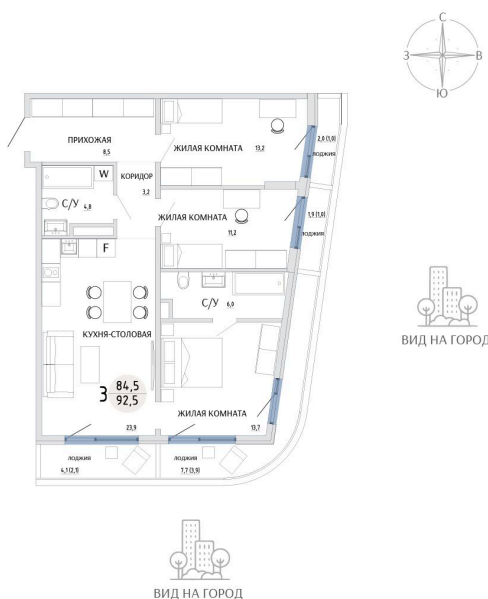

## 3 КОМНАТНАЯ 92.5 М<sup>2</sup>

Отсканируйте QR-код и  
смотрите на сайте  
komarovokrim.ru

### 14 340 000 руб.

В ипотеку от 42 988 руб.

ПРЕДЧИСТОВАЯ ОТДЕЛКА

Корпус	ЖД 4 -	Этаж	2
Секция	1	Сдача	2 кв. 2028

14.04.2026 22:56 (Мск)

Не является публичной офертой, цена может быть скорректирована.  
Информация взята с сайта «komarovokrim.ru»

## НА ЭТАЖЕ 2

3 КОМНАТНАЯ 92.5 М<sup>2</sup>

ул. Заречная

ул. Комарова

14.04.2026 22:56 (Мск)

Не является публичной офертой, цена может быть скорректирована.

Информация взята с сайта «komarovokrim.ru»

НА ГЕНПЛАНЕ ЖД 4 -