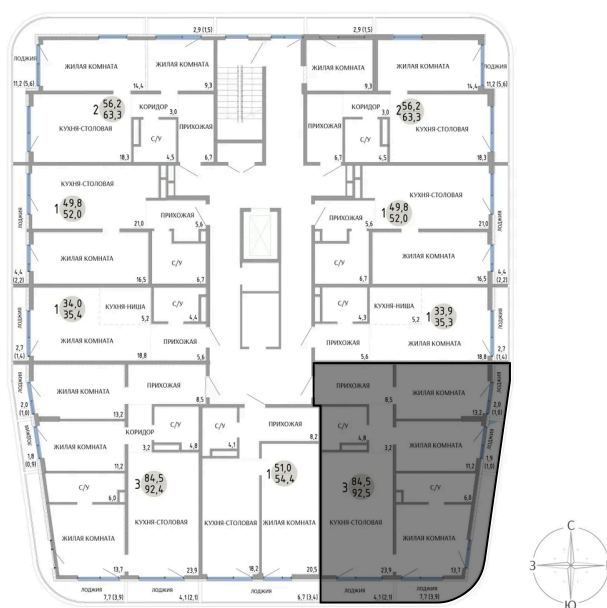

## НА ЭТАЖЕ 2

3 КОМНАТНАЯ 92.5 М<sup>2</sup>

ул. Заречная

ул. Комарова

14.04.2026 22:56 (Мск)

Не является публичной офертой, цена может быть скорректирована.

Информация взята с сайта «komarovokrim.ru»

НА ГЕНПЛАНЕ ЖД 4 -