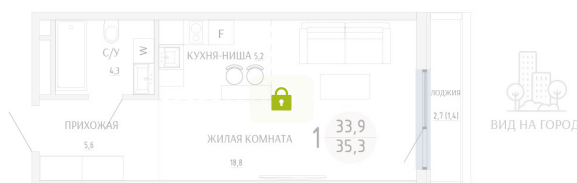

Номер: 66

СТУДИЯ 35.3 М²

Отсканируйте QR-код и
смотрите на сайте
komarovokrim.ru

6 580 000 руб.

В ипотеку от 19 726 руб.

ПРЕДЧИСТОВАЯ ОТДЕЛКА

Корпус	ЖД 4 -	Этаж	8
Секция	1	Сдача	2 кв. 2028

16.04.2026 02:29 (Мск)

Не является публичной офертой, цена может быть скорректирована.
Информация взята с сайта «komarovokrim.ru»

НА ЭТАЖЕ 8

СТУДИЯ 35.3 М²

ул. Заречная

ул. Комарова

16.04.2026 02:29 (Мск)

Не является публичной офертой, цена может быть скорректирована.
Информация взята с сайта «komarovkrim.ru»

НА ГЕНПЛАНЕ ЖД 4 -

СТУДИЯ 35.3 М²

16.04.2026 02:29 (Мск)

Не является публичной офертой, цена может быть скорректирована.

Информация взята с сайта «komarovokrim.ru»