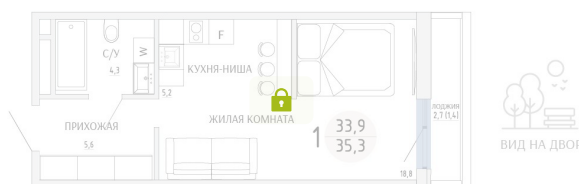

Номер: 66

СТУДИЯ 35.3 М<sup>2</sup>

Отсканируйте QR-код и  
смотрите на сайте  
komarovokrim.ru

6 730 000 руб.

В ипотеку от 20 175 руб.

ПРЕДЧИСТОВАЯ ОТДЕЛКА

|        |        |       |            |
|--------|--------|-------|------------|
| Корпус | ЖД 4 - | Этаж  | 8          |
| Секция | 1      | Сдача | 2 кв. 2028 |