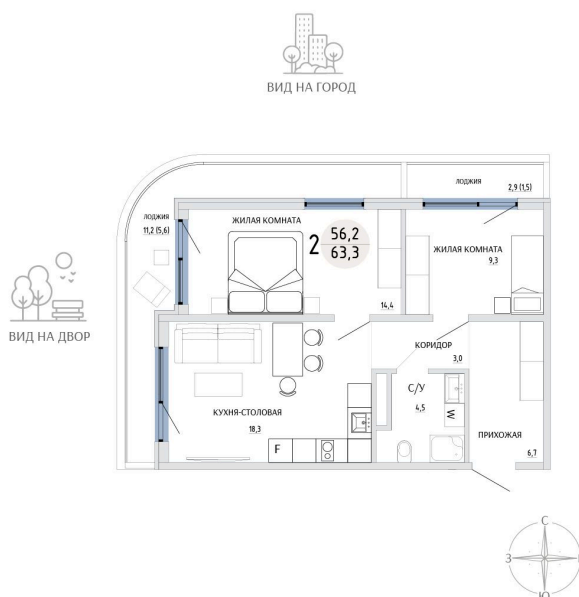

Номер: 72

2 КОМНАТНАЯ 63.3 М²

Отсканируйте QR-код и
смотрите на сайте
komarovkrim.ru

11 470 000 руб.

В ипотеку от 34 385 руб.

ПРЕДЧИСТОВАЯ ОТДЕЛКА

Корпус	ЖД 3 -	Этаж	8
Секция	1	Сдача	2 кв. 2028

31.05.2026 21:22 (Мск)

Не является публичной офертой, цена может быть скорректирована.
Информация взята с сайта «komarovkrim.ru».

НА ЭТАЖЕ 8

2 КОМНАТНАЯ 63.3 М²

ул. Заречная

ул. Комарова

31.05.2026 21:22 (Мск)

Не является публичной офертой, цена может быть скорректирована.