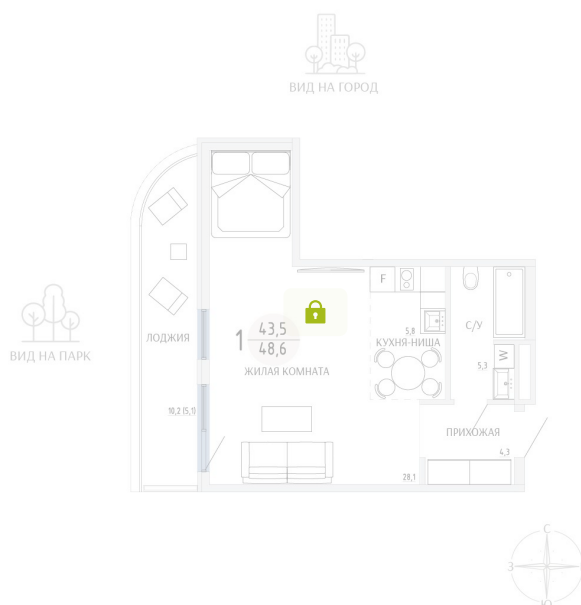

Номер: 68

СТУДИЯ 48.6 М²

Отсканируйте QR-код и
смотрите на сайте
komarovokrim.ru

10 110 000 руб.

В ипотеку от 30 308 руб.

ЧИСТОВАЯ ОТДЕЛКА

Корпус	ЖД 1 - Корпус1	Этаж	5
Секция	1	Сдача	2 кв. 2028

16.04.2026 02:35 (Мск)

Не является публичной офертой, цена может быть скорректирована.
Информация взята с сайта «komarovokrim.ru»

НА ЭТАЖЕ 5

СТУДИЯ 48.6 М²

ул. Заречная

ул. Комарова

16.04.2026 02:35 (Мск)

Не является публичной офертой, цена может быть скорректирована.

Информация взята с сайта «komarovokrim.ru»

НА ГЕНПЛАНЕ ЖД 1 - КОРПУС 1

СТУДИЯ 48.6 М²

16.04.2026 02:35 (Мск)

Не является публичной офертой, цена может быть скорректирована.

Информация взята с сайта «komarovokrim.ru»