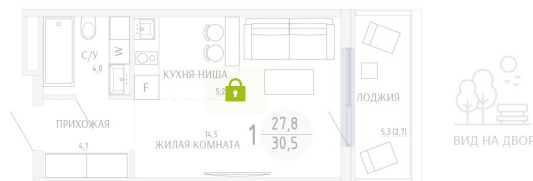

Номер: 52

СТУДИЯ 30.5 М²

Отсканируйте QR-код и
смотрите на сайте
komarovokrim.ru

6 040 000 руб.

В ипотеку от 18 107 руб.

ЧИСТОВАЯ ОТДЕЛКА

Корпус	ЖД 1 - Корпус1	Этаж	4
Секция	1	Сдача	2 кв. 2028

15.04.2026 00:33 (Мск)

Не является публичной офертой, цена может быть скорректирована.
Информация взята с сайта «komarovokrim.ru»

НА ГЕНПЛАНЕ ЖД 1 - КОРПУС 1

СТУДИЯ 30.5 М²

15.04.2026 00:33 (Мск)

Не является публичной офертой, цена может быть скорректирована.