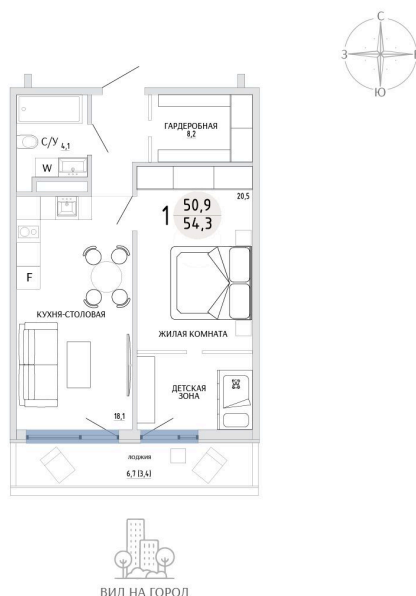

Номер: 5

**1 КОМНАТНАЯ 54.3 М<sup>2</sup>**

Отсканируйте QR-код и  
смотрите на сайте  
komarovokrim.ru

**8 510 000 руб.**

В ипотеку от 25 511 руб.

ПРЕДЧИСТОВАЯ ОТДЕЛКА

Корпус	ЖД 4 -	Этаж	1
Секция	1	Сдача	2 кв. 2028

## НА ЭТАЖЕ 1

1 КОМНАТНАЯ 54.3 М<sup>2</sup>

ул. Заречная

ул. Комарова

31.05.2026 08:39 (Мск)

Не является публичной офертой, цена может быть скорректирована.  
Информация взята с сайта «komarovokrim.ru».

НА ГЕНПЛАНЕ ЖД 4 -