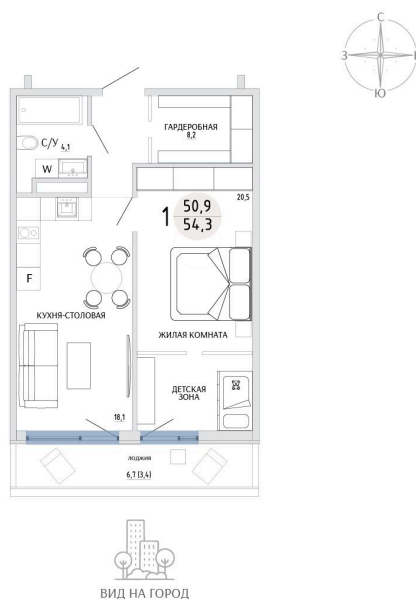

Номер: 5

1 КОМНАТНАЯ 54.3 М²Отсканируйте QR-код и
смотрите на сайте
komarovokrim.ru**8 400 000 руб.**

В ипотеку от 25 182 руб.

ПРЕДЧИСТОВАЯ ОТДЕЛКА

Корпус	ЖД 4 -	Этаж	1
Секция	1	Сдача	2 кв. 2028

16.04.2026 07:38 (Мск)

Не является публичной офертой, цена может быть скорректирована.
Информация взята с сайта «komarovokrim.ru»

НА ЭТАЖЕ 1

1 КОМНАТНАЯ 54.3 М²

ул. Заречная

ул. Комарова

16.04.2026 07:38 (Мск)

Не является публичной офертой, цена может быть скорректирована.

Информация взята с сайта «komarovokrim.ru»

НА ГЕНПЛАНЕ ЖД 4 -

1 КОМНАТНАЯ 54.3 М²

16.04.2026 07:38 (Мск)

Не является публичной офертой, цена может быть скорректирована.

Информация взята с сайта «komarovokrim.ru»