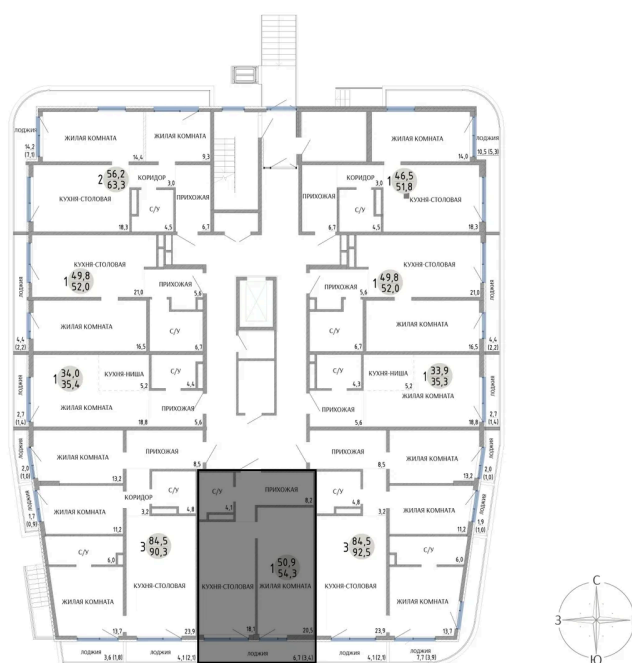

Номер: 5

1 КОМНАТНАЯ 54.3 М²Отсканируйте QR-код и
смотрите на сайте
komarovokrim.ru**8 400 000 руб.**

В ипотеку от 25 182 руб.

ПРЕДЧИСТОВАЯ ОТДЕЛКА

Корпус	ЖД 4 -	Этаж	1
Секция	1	Сдача	2 кв. 2028

16.04.2026 07:38 (Мск)

Не является публичной офертой, цена может быть скорректирована.
Информация взята с сайта «komarovokrim.ru»

НА ЭТАЖЕ 1

1 КОМНАТНАЯ 54.3 М²

ул. Заречная

ул. Комарова

16.04.2026 07:38 (Мск)

Не является публичной офертой, цена может быть скорректирована.

Информация взята с сайта «komarovokrim.ru»

НА ГЕНПЛАНЕ ЖД 4 -

1 КОМНАТНАЯ 54.3 М²

16.04.2026 07:38 (Мск)

Не является публичной офертой, цена может быть скорректирована.

Информация взята с сайта «komarovokrim.ru»