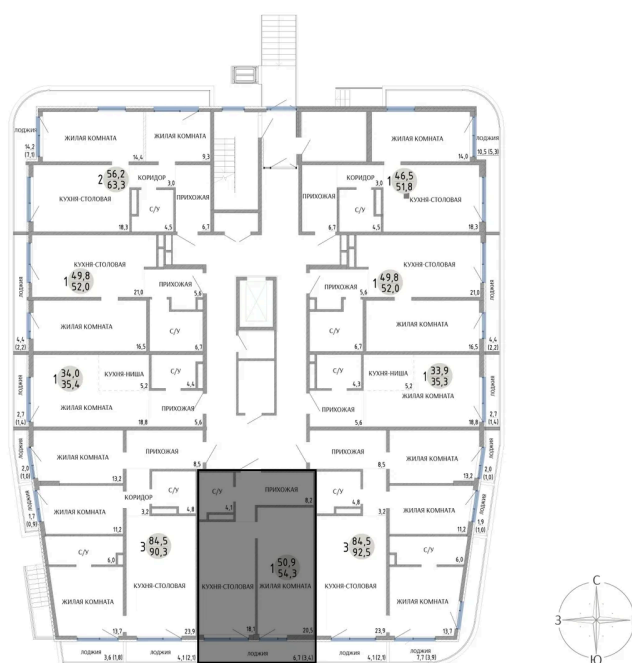

НА ЭТАЖЕ 1

1 КОМНАТНАЯ 54.3 М²

ул. Заречная

ул. Комарова

16.04.2026 07:38 (Мск)

Не является публичной офертой, цена может быть скорректирована.

Информация взята с сайта «komarovokrim.ru»