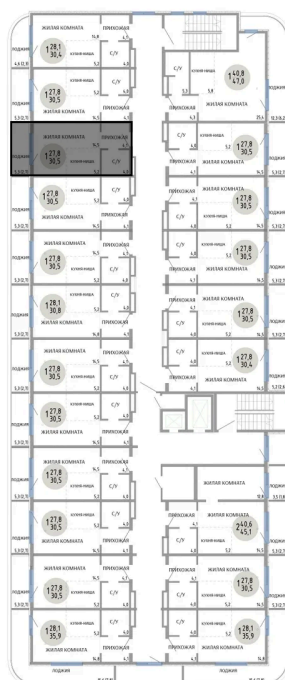

Номер: 105

СТУДИЯ 30.5 М<sup>2</sup>

Отсканируйте QR-код и  
смотрите на сайте  
komarovokrim.ru

6 150 000 руб.

В ипотеку от 18 437 руб.

ЧИСТОВАЯ ОТДЕЛКА

Корпус	ЖД 1 - Корпус 2	Этаж	6
Секция	1	Сдача	2 кв. 2028

## НА ЭТАЖЕ 6

СТУДИЯ 30.5 М<sup>2</sup>

ул. Заречная

ул. Комарова

16.04.2026 04:20 (Мск)

Не является публичной офертой, цена может быть скорректирована.

Информация взята с сайта «komarovokrim.ru»

## НА ГЕНПЛАНЕ ЖД 1 - КОРПУС 2

СТУДИЯ 30.5 М<sup>2</sup>

16.04.2026 04:20 (Мск)

Не является публичной офертой, цена может быть скорректирована.

Информация взята с сайта «[komarovokrim.ru](http://komarovokrim.ru)»