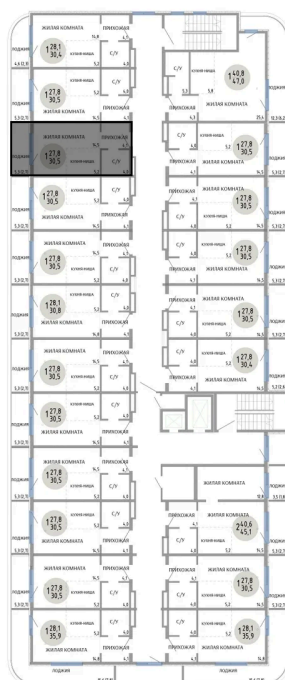

Номер: 105

СТУДИЯ 30.5 М<sup>2</sup>

Отсканируйте QR-код и  
смотрите на сайте  
komarovokrim.ru

6 038 500 руб.

В ипотеку от 18 102 руб.

ЧИСТОВАЯ ОТДЕЛКА

Корпус	ЖД 1 - Корпус 2	Этаж	6
Секция	1	Сдача	2 кв. 2028

## НА ЭТАЖЕ 6

СТУДИЯ 30.5 М<sup>2</sup>

ул. Заречная

ул. Комарова

31.05.2026 08:41 (Мск)

Не является публичной офертой, цена может быть скорректирована.

Информация взята с сайта «komarovokrim.ru».

## НА ГЕНПЛАНЕ ЖД 1 - КОРПУС 2

СТУДИЯ 30.5 М<sup>2</sup>

31.05.2026 08:41 (Мск)

Не является публичной офертой, цена может быть скорректирована.  
Информация взята с сайта «[komarovokrim.ru](http://komarovokrim.ru)».