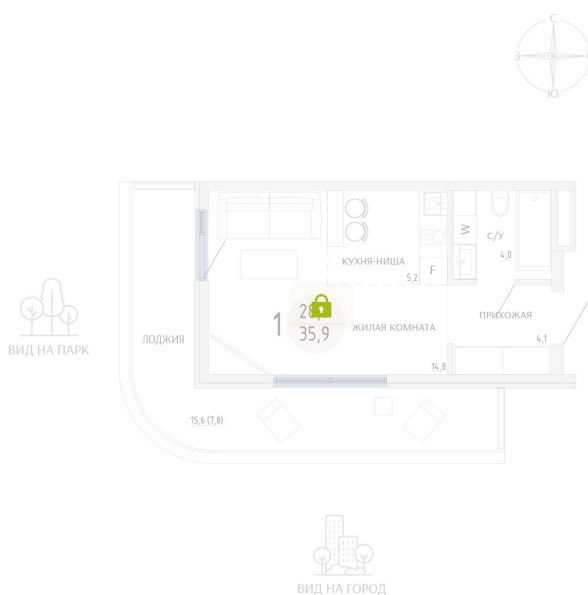

Номер: 80

СТУДИЯ 35.9 М²

Отсканируйте QR-код и
смотрите на сайте
komarovokrim.ru

7 375 000 руб.

В ипотеку от 22 109 руб.

ЧИСТОВАЯ ОТДЕЛКА

Корпус	ЖД 1 - Корпус1	Этаж	5
Секция	1	Сдача	2 кв. 2028

15.04.2026 01:14 (Мск)

Не является публичной офертой, цена может быть скорректирована.
Информация взята с сайта «komarovokrim.ru»

НА ГЕНПЛАНЕ ЖД 1 - КОРПУС 1

СТУДИЯ 35.9 М²

15.04.2026 01:14 (Мск)

Не является публичной офертой, цена может быть скорректирована.