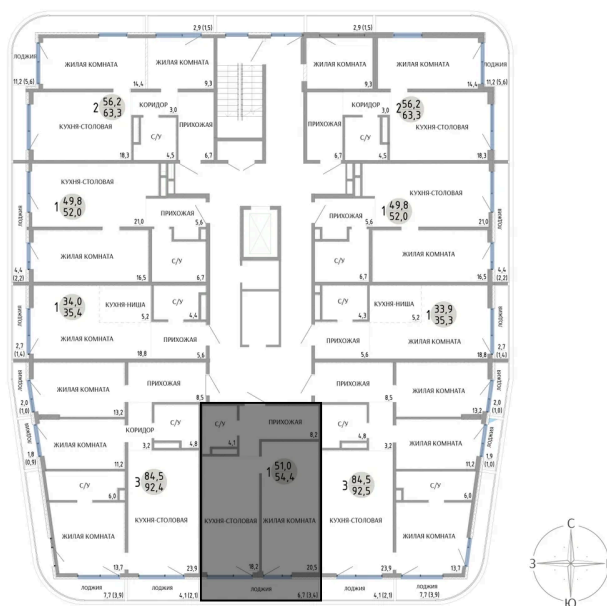

Номер: 14

1 КОМНАТНАЯ 54.4 М²

Отсканируйте QR-код и
смотрите на сайте
komarovokrim.ru

**8 480 000 руб.**

В ипотеку от 25 421 руб.

ПРЕДЧИСТОВАЯ ОТДЕЛКА

Корпус	ЖД 3 -	Этаж	2
Секция	1	Сдача	2 кв. 2028

15.04.2026 01:21 (Мск)

Не является публичной офертой, цена может быть скорректирована.
Информация взята с сайта «komarovokrim.ru»

НА ЭТАЖЕ 2

1 КОМНАТНАЯ 54.4 М²

ул. Заречная

ул. Комарова

15.04.2026 01:21 (Мск)

Не является публичной офертой, цена может быть скорректирована.