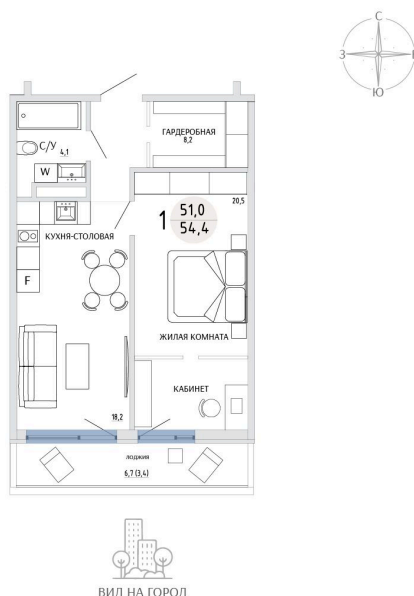

Номер: 14

1 КОМНАТНАЯ 54.4 М²

Отсканируйте QR-код и
смотрите на сайте
komarovokrim.ru

**8 570 000 руб.****В ипотеку от 25 691 руб.**

ПРЕДЧИСТОВАЯ ОТДЕЛКА

Корпус	ЖД 3 -	Этаж	2
Секция	1	Сдача	2 кв. 2028

30.05.2026 02:33 (Мск)

Не является публичной офертой, цена может быть скорректирована.
Информация взята с сайта «komarovokrim.ru».

НА ЭТАЖЕ 2

1 КОМНАТНАЯ 54.4 М²

ул. Заречная

ул. Комарова

30.05.2026 02:33 (Мск)

Не является публичной офертой, цена может быть скорректирована.
Информация взята с сайта «komarovkrim.ru».