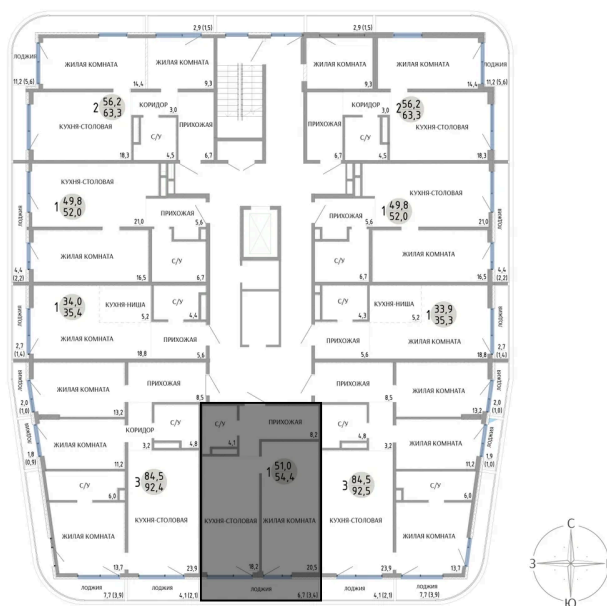

Номер: 14

1 КОМНАТНАЯ 54.4 М²

Отсканируйте QR-код и
смотрите на сайте
komarovokrim.ru

**8 570 000 руб.****В ипотеку от 25 691 руб.**

ПРЕДЧИСТОВАЯ ОТДЕЛКА

Корпус	ЖД 3 -	Этаж	2
Секция	1	Сдача	2 кв. 2028

30.05.2026 02:33 (Мск)

Не является публичной офертой, цена может быть скорректирована.
Информация взята с сайта «komarovokrim.ru».

НА ЭТАЖЕ 2

1 КОМНАТНАЯ 54.4 М²

ул. Заречная

ул. Комарова

30.05.2026 02:33 (Мск)

Не является публичной офертой, цена может быть скорректирована.
Информация взята с сайта «komarovkrim.ru».