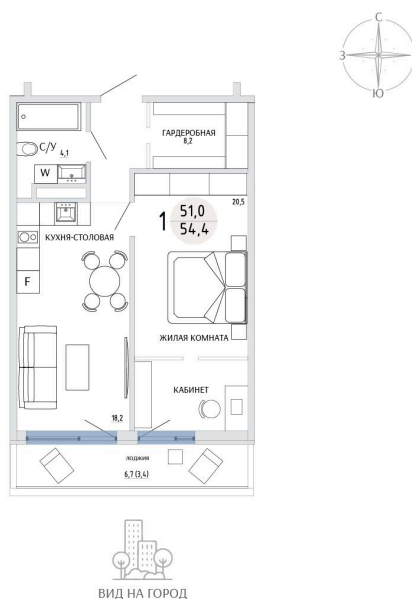

Номер: 14

1 КОМНАТНАЯ 54.4 М²

Отсканируйте QR-код и
смотрите на сайте
komarovokrim.ru

**8 480 000 руб.**

В ипотеку от 25 421 руб.

ПРЕДЧИСТОВАЯ ОТДЕЛКА

Корпус	ЖД 3 -	Этаж	2
Секция	1	Сдача	2 кв. 2028

15.04.2026 01:21 (Мск)

Не является публичной офертой, цена может быть скорректирована.
Информация взята с сайта «komarovokrim.ru»

НА ЭТАЖЕ 2

1 КОМНАТНАЯ 54.4 М²

ул. Заречная

ул. Комарова

15.04.2026 01:21 (Мск)

Не является публичной офертой, цена может быть скорректирована.

Информация взята с сайта «komarovokrim.ru»

НА ГЕНПЛАНЕ ЖД 3 -

1 КОМНАТНАЯ 54.4 М²

15.04.2026 01:21 (Мск)

Не является публичной офертой, цена может быть скорректирована.

Информация взята с сайта «komarovokrim.ru»