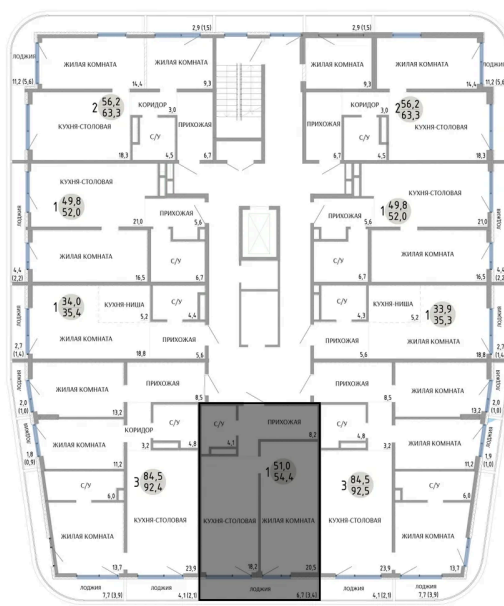

Номер: 50

1 КОМНАТНАЯ 54.4 М²

Отсканируйте QR-код и
смотрите на сайте
komarovokrim.ru

8 660 000 руб.

В ипотеку от 25 961 руб.

ПРЕДЧИСТОВАЯ ОТДЕЛКА

Корпус	ЖД 2 -	Этаж	6
Секция	1	Сдача	2 кв. 2028

16.04.2026 04:19 (Мск)

Не является публичной офертой, цена может быть скорректирована.
Информация взята с сайта «komarovokrim.ru»

НА ЭТАЖЕ 6

1 КОМНАТНАЯ 54.4 М²

ул. Заречная

ул. Комарова

16.04.2026 04:19 (Мск)

Не является публичной офертой, цена может быть скорректирована.

Информация взята с сайта «komarovokrim.ru»

НА ГЕНПЛАНЕ ЖД 2 -

1 КОМНАТНАЯ 54.4 М²

16.04.2026 04:19 (Мск)

Не является публичной офертой, цена может быть скорректирована.

Информация взята с сайта «komarovokrim.ru»