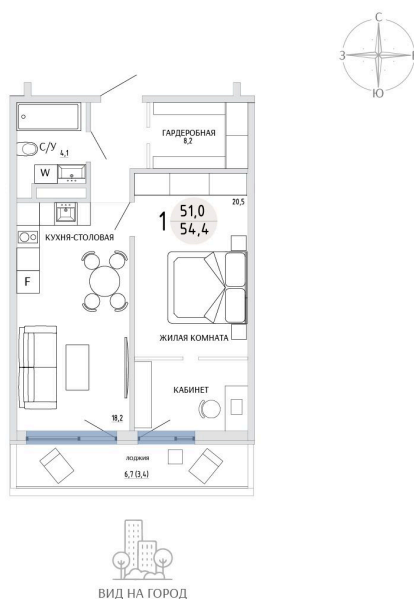

Номер: 50

1 КОМНАТНАЯ 54.4 М²

Отсканируйте QR-код и
смотрите на сайте
komarovokrim.ru

8 660 000 руб.

В ипотеку от 25 961 руб.

ПРЕДЧИСТОВАЯ ОТДЕЛКА

Корпус	ЖД 2 -	Этаж	6
Секция	1	Сдача	2 кв. 2028

16.04.2026 04:19 (Мск)

Не является публичной офертой, цена может быть скорректирована.
Информация взята с сайта «komarovokrim.ru»

НА ЭТАЖЕ 6

1 КОМНАТНАЯ 54.4 М²

ул. Заречная

ул. Комарова

16.04.2026 04:19 (Мск)

Не является публичной офертой, цена может быть скорректирована.

Информация взята с сайта «komarovokrim.ru»

НА ГЕНПЛАНЕ ЖД 2 -

1 КОМНАТНАЯ 54.4 М²

16.04.2026 04:19 (Мск)

Не является публичной офертой, цена может быть скорректирована.

Информация взята с сайта «komarovokrim.ru»