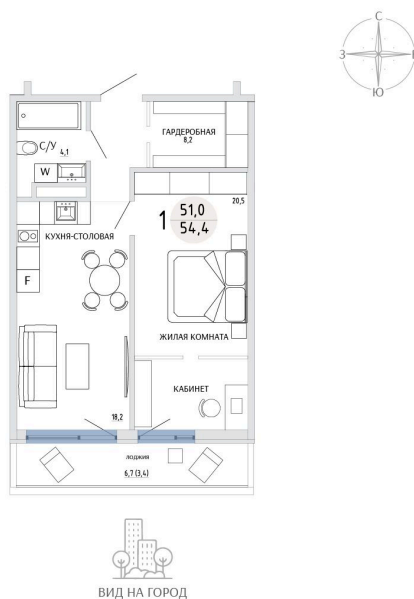

Номер: 50

1 КОМНАТНАЯ 54.4 М²

Отсканируйте QR-код и
смотрите на сайте
komarovokrim.ru

8 930 000 руб.

В ипотеку от 26 770 руб.

ПРЕДЧИСТОВАЯ ОТДЕЛКА

Корпус	ЖД 2 -	Этаж	6
Секция	1	Сдача	2 кв. 2028

25.06.2026 00:20 (Мск)

Не является публичной офертой, цена может быть скорректирована.
Информация взята с сайта «komarovokrim.ru».

НА ЭТАЖЕ 6

1 КОМНАТНАЯ 54.4 М²

ул. Заречная

ул. Комарова

25.06.2026 00:20 (Мск)

Не является публичной офертой, цена может быть скорректирована.
Информация взята с сайта «komarovkrim.ru».

НА ГЕНПЛАНЕ ЖД 2 -

1 КОМНАТНАЯ 54.4 М²

25.06.2026 00:20 (Мск)

Не является публичной офертой, цена может быть скорректирована.
Информация взята с сайта «komarovokrim.ru».