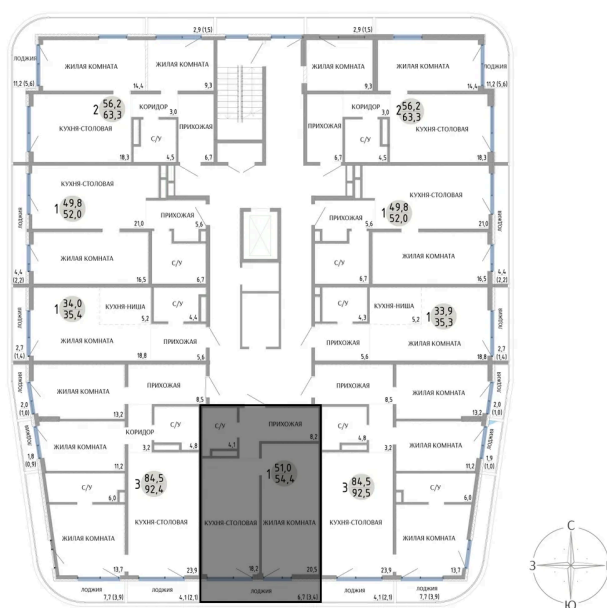

Номер: 50

1 КОМНАТНАЯ 54.4 М²

Отсканируйте QR-код и
смотрите на сайте
komarovokrim.ru

8 930 000 руб.

В ипотеку от 26 770 руб.

ПРЕДЧИСТОВАЯ ОТДЕЛКА

Корпус	ЖД 2 -	Этаж	6
Секция	1	Сдача	2 кв. 2028

25.06.2026 00:20 (Мск)

Не является публичной офертой, цена может быть скорректирована.
Информация взята с сайта «komarovokrim.ru».

НА ЭТАЖЕ 6

1 КОМНАТНАЯ 54.4 М²

ул. Заречная

ул. Комарова

25.06.2026 00:20 (Мск)

Не является публичной офертой, цена может быть скорректирована.
Информация взята с сайта «komarovkrim.ru».

НА ГЕНПЛАНЕ ЖД 2 -

1 КОМНАТНАЯ 54.4 М²

25.06.2026 00:20 (Мск)

Не является публичной офертой, цена может быть скорректирована.
Информация взята с сайта «komarovokrim.ru».