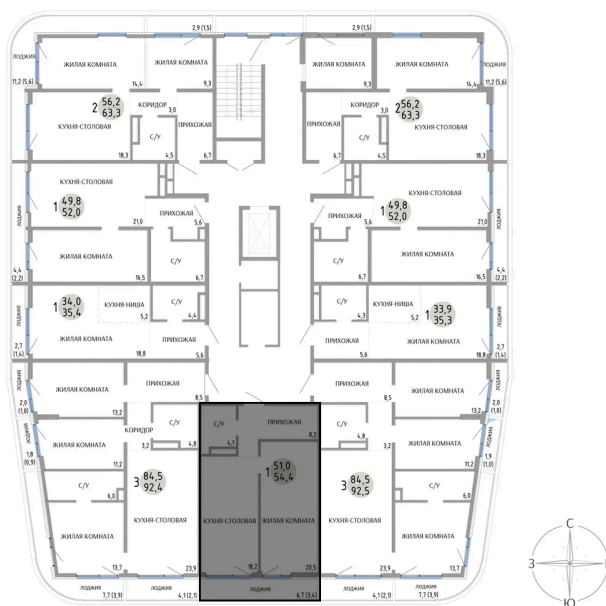

Номер: 41

1 КОМНАТНАЯ 54.4 М²

Отсканируйте QR-код и
смотрите на сайте
komarovokrim.ru

8 620 000 руб.

В ипотеку от 25 841 руб.

ПРЕДЧИСТОВАЯ ОТДЕЛКА

Корпус	ЖД 3 -	Этаж	5
Секция	1	Сдача	2 кв. 2028

16.04.2026 04:21 (Мск)

Не является публичной офертой, цена может быть скорректирована.
Информация взята с сайта «komarovokrim.ru»

НА ЭТАЖЕ 5

1 КОМНАТНАЯ 54.4 М²

ул. Заречная

ул. Комарова

16.04.2026 04:21 (Мск)

Не является публичной офертой, цена может быть скорректирована.
Информация взята с сайта «komarovokrim.ru»