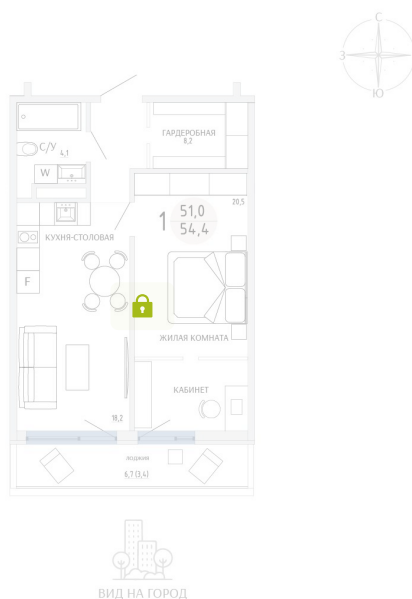

Номер: 41

1 КОМНАТНАЯ 54.4 М²

Отсканируйте QR-код и
смотрите на сайте
komarovokrim.ru

8 620 000 руб.

В ипотеку от 25 841 руб.

ПРЕДЧИСТОВАЯ ОТДЕЛКА

Корпус	ЖД 3 -	Этаж	5
Секция	1	Сдача	2 кв. 2028

16.04.2026 04:21 (Мск)

Не является публичной офертой, цена может быть скорректирована.
Информация взята с сайта «komarovokrim.ru»

НА ЭТАЖЕ 5

1 КОМНАТНАЯ 54.4 М²

ул. Заречная

ул. Комарова

16.04.2026 04:21 (Мск)

Не является публичной офертой, цена может быть скорректирована.
Информация взята с сайта «komarovokrim.ru»