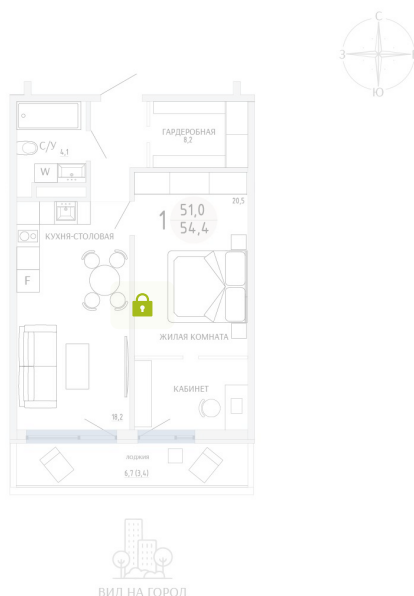

Номер: 41

1 КОМНАТНАЯ 54.4 М²

Отсканируйте QR-код и
смотрите на сайте
komarovokrim.ru

**8 890 000 руб.****В ипотеку от 26 651 руб.**

ПРЕДЧИСТОВАЯ ОТДЕЛКА

Корпус	ЖД 3 -	Этаж	5
Секция	1	Сдача	2 кв. 2028

25.06.2026 07:26 (Мск)

Не является публичной офертой, цена может быть скорректирована.
Информация взята с сайта «komarovokrim.ru».

НА ЭТАЖЕ 5

1 КОМНАТНАЯ 54.4 М²

ул. Заречная

ул. Комарова

25.06.2026 07:26 (Мск)

Не является публичной офертой, цена может быть скорректирована.
Информация взята с сайта «komarovokrim.ru».