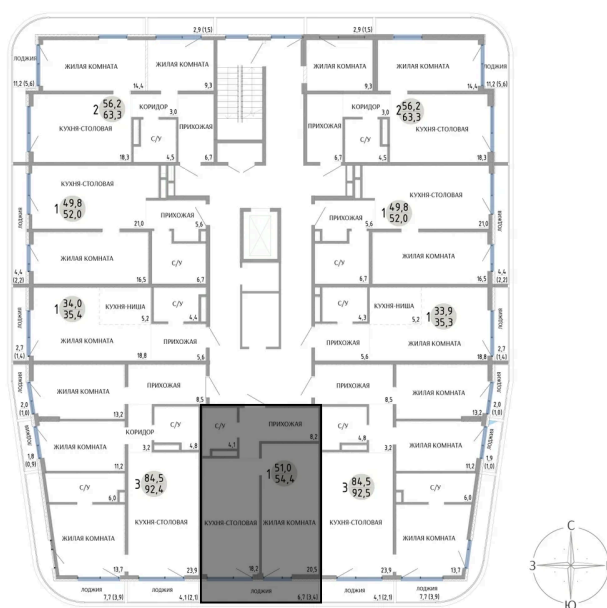

Номер: 41

1 КОМНАТНАЯ 54.4 М²

Отсканируйте QR-код и
смотрите на сайте
komarovokrim.ru

**8 890 000 руб.****В ипотеку от 26 651 руб.**

ПРЕДЧИСТОВАЯ ОТДЕЛКА

Корпус	ЖД 3 -	Этаж	5
Секция	1	Сдача	2 кв. 2028

25.06.2026 07:26 (Мск)

Не является публичной офертой, цена может быть скорректирована.
Информация взята с сайта «komarovokrim.ru».

НА ЭТАЖЕ 5

1 КОМНАТНАЯ 54.4 М²

ул. Заречная

ул. Комарова

25.06.2026 07:26 (Мск)

Не является публичной офертой, цена может быть скорректирована.
Информация взята с сайта «komarovokrim.ru».