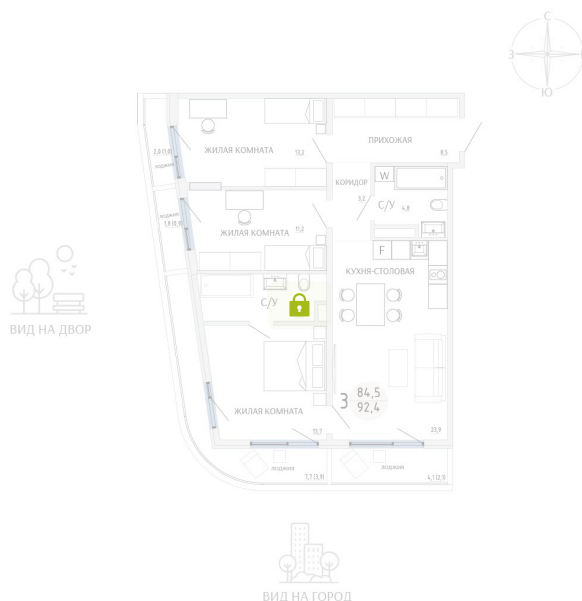

Номер: 42

3 КОМНАТНАЯ 92.4 М²

Отсканируйте QR-код и
смотрите на сайте
komarovokrim.ru

14 710 000 руб.

В ипотеку от 44 097 руб.

ПРЕДЧИСТОВАЯ ОТДЕЛКА

Корпус	ЖД 2 -	Этаж	5
Секция	1	Сдача	2 кв. 2028

31.05.2026 04:34 (Мск)

Не является публичной офертой, цена может быть скорректирована.
Информация взята с сайта «komarovokrim.ru».

НА ЭТАЖЕ 5

3 КОМНАТНАЯ 92.4 М²

ул. Заречная

ул. Комарова

31.05.2026 04:34 (Мск)

Не является публичной офертой, цена может быть скорректирована.
Информация взята с сайта «komarovkrim.ru».