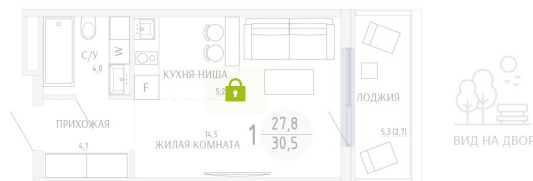

Номер: 37

СТУДИЯ 30.5 М²

Отсканируйте QR-код и
смотрите на сайте
komarovokrim.ru

5 829 700 руб.

В ипотеку от 17 476 руб.

ЧИСТОВАЯ ОТДЕЛКА

Корпус	ЖД 1 - Корпус1	Этаж	3
Секция	1	Сдача	2 кв. 2028

14.04.2026 22:57 (Мск)

Не является публичной офертой, цена может быть скорректирована.
Информация взята с сайта «komarovokrim.ru»

НА ЭТАЖЕ 3

СТУДИЯ 30.5 М²

ул. Заречная

ул. Комарова

14.04.2026 22:57 (Мск)

Не является публичной офертой, цена может быть скорректирована.

Информация взята с сайта «komarovokrim.ru»

НА ГЕНПЛАНЕ ЖД 1 - КОРПУС 1

СТУДИЯ 30.5 М²

14.04.2026 22:57 (Мск)

Не является публичной офертой, цена может быть скорректирована.

Информация взята с сайта «komarovokrim.ru»