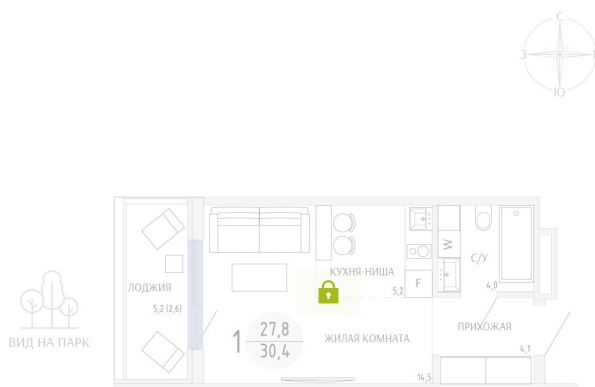

Номер: 102

СТУДИЯ 30.4 М²

Отсканируйте QR-код и
смотрите на сайте
komarovokrim.ru

6 380 000 руб.

В ипотеку от 19 126 руб.

ЧИСТОВАЯ ОТДЕЛКА

Корпус	ЖД 1 - Корпус1	Этаж	7
Секция	1	Сдача	2 кв. 2028

16.04.2026 05:40 (Мск)

Не является публичной офертой, цена может быть скорректирована.
Информация взята с сайта «komarovokrim.ru»

НА ЭТАЖЕ 7

СТУДИЯ 30.4 М²

ул. Заречная

ул. Комарова

16.04.2026 05:40 (Мск)

Не является публичной офертой, цена может быть скорректирована.

Информация взята с сайта «komarovokrim.ru»

НА ГЕНПЛАНЕ ЖД 1 - КОРПУС 1

СТУДИЯ 30.4 М²

16.04.2026 05:40 (Мск)

Не является публичной офертой, цена может быть скорректирована.

Информация взята с сайта «komarovokrim.ru»