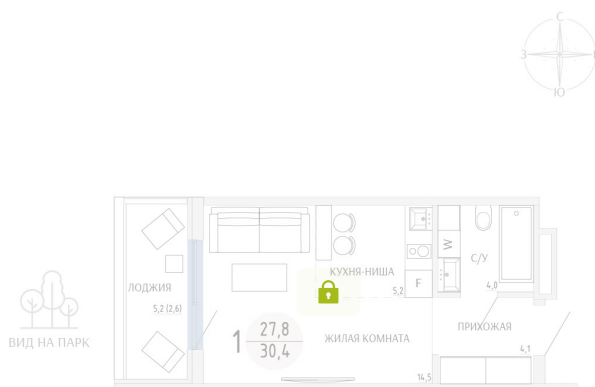

Номер: 102

СТУДИЯ 30.4 М²

Отсканируйте QR-код и
смотрите на сайте
komarovokrim.ru

6 580 000 руб.

В ипотеку от 19 726 руб.

ЧИСТОВАЯ ОТДЕЛКА

Корпус	ЖД 1 - Корпус1	Этаж	7
Секция	1	Сдача	2 кв. 2028

31.05.2026 09:50 (Мск)

Не является публичной офертой, цена может быть скорректирована.
Информация взята с сайта «komarovokrim.ru».

НА ГЕНПЛАНЕ ЖД 1 - КОРПУС 1

СТУДИЯ 30.4 М²

31.05.2026 09:50 (Мск)

Не является публичной офертой, цена может быть скорректирована.
Информация взята с сайта «komarovokrim.ru».