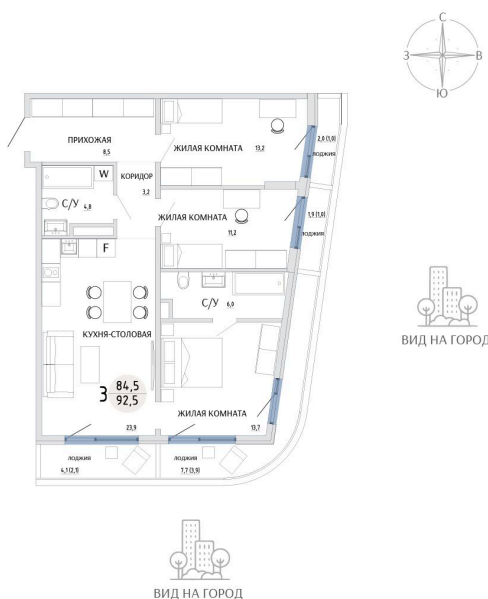

Номер: 4

3 КОМНАТНАЯ 92.5 М²

Отсканируйте QR-код и
смотрите на сайте
komarovokrim.ru

14 230 000 руб.

В ипотеку от 42 659 руб.

ПРЕДЧИСТОВАЯ ОТДЕЛКА

Корпус	ЖД 4 -	Этаж	1
Секция	1	Сдача	2 кв. 2028

14.04.2026 23:13 (Мск)

Не является публичной офертой, цена может быть скорректирована.
Информация взята с сайта «komarovokrim.ru»

НА ЭТАЖЕ 1

3 КОМНАТНАЯ 92.5 М²

ул. Заречная

ул. Комарова

14.04.2026 23:13 (Мск)

Не является публичной офертой, цена может быть скорректирована.

Информация взята с сайта «komarovokrim.ru»

НА ГЕНПЛАНЕ ЖД 4 -

3 КОМНАТНАЯ 92.5 М²

14.04.2026 23:13 (Мск)

Не является публичной офертой, цена может быть скорректирована.

Информация взята с сайта «komarovokrim.ru»