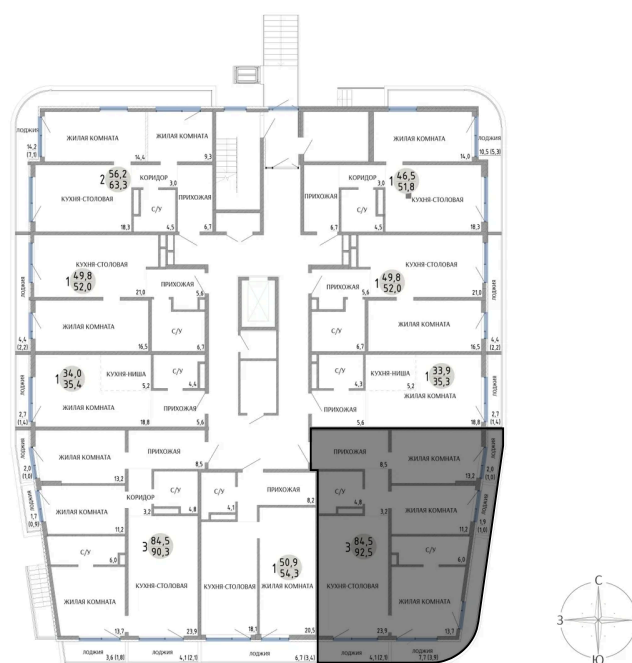

Номер: 4

3 КОМНАТНАЯ 92.5 М²

Отсканируйте QR-код и
смотрите на сайте
komarovokrim.ru

14 230 000 руб.

В ипотеку от 42 659 руб.

ПРЕДЧИСТОВАЯ ОТДЕЛКА

Корпус	ЖД 4 -	Этаж	1
Секция	1	Сдача	2 кв. 2028

14.04.2026 23:13 (Мск)

Не является публичной офертой, цена может быть скорректирована.
Информация взята с сайта «komarovokrim.ru»

НА ЭТАЖЕ 1

3 КОМНАТНАЯ 92.5 М²

ул. Заречная

ул. Комарова

14.04.2026 23:13 (Мск)

Не является публичной офертой, цена может быть скорректирована.

Информация взята с сайта «komarovokrim.ru»

НА ГЕНПЛАНЕ ЖД 4 -

3 КОМНАТНАЯ 92.5 М²

14.04.2026 23:13 (Мск)

Не является публичной офертой, цена может быть скорректирована.

Информация взята с сайта «komarovokrim.ru»