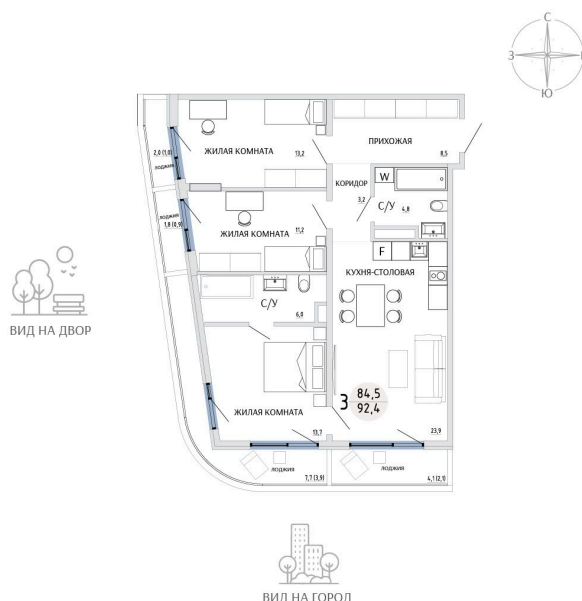

Номер: 15

3 КОМНАТНАЯ 92.4 М²Отсканируйте QR-код и
смотрите на сайте
komarovokrim.ru**14 610 000 руб.**

В ипотеку от 43 798 руб.

ПРЕДЧИСТОВАЯ ОТДЕЛКА

Корпус	ЖД 4 -	Этаж	2
Секция	1	Сдача	2 кв. 2028

15.04.2026 01:20 (Мск)

Не является публичной офертой, цена может быть скорректирована.
Информация взята с сайта «komarovokrim.ru»

НА ЭТАЖЕ 2

3 КОМНАТНАЯ 92.4 М²

ул. Заречная

ул. Комарова

15.04.2026 01:20 (Мск)

Не является публичной офертой, цена может быть скорректирована.