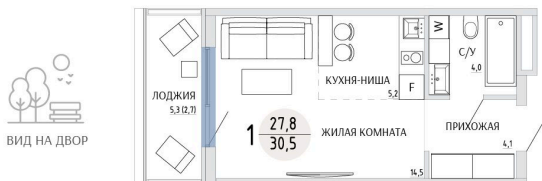

Номер: 37

СТУДИЯ 30.5 М²

Отсканируйте QR-код и
смотрите на сайте
komarovokrim.ru

6 070 000 руб.

В ипотеку от 18 197 руб.

ЧИСТОВАЯ ОТДЕЛКА

Корпус	ЖД 1 - Корпус 2	Этаж	3
Секция	1	Сдача	2 кв. 2028

15.04.2026 01:20 (Мск)

Не является публичной офертой, цена может быть скорректирована.
Информация взята с сайта «komarovokrim.ru»

НА ЭТАЖЕ 3

СТУДИЯ 30.5 М²

ул. Заречная

ул. Комарова

15.04.2026 01:20 (Мск)

Не является публичной офертой, цена может быть скорректирована.

Информация взята с сайта «komarovokrim.ru»

НА ГЕНПЛАНЕ ЖД 1 - КОРПУС 2

СТУДИЯ 30.5 М²

15.04.2026 01:20 (Мск)

Не является публичной офертой, цена может быть скорректирована.

Информация взята с сайта «komarovokrim.ru»