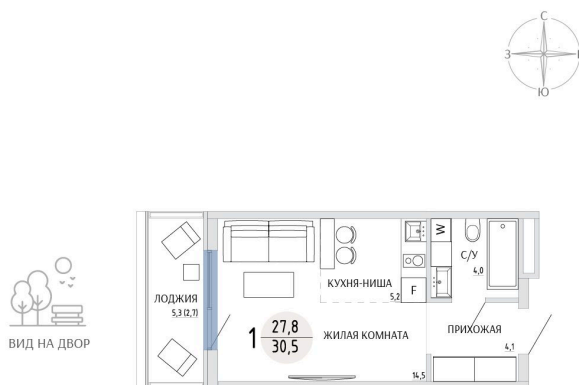

Номер: 37

СТУДИЯ 33.2 М²

Отсканируйте QR-код и
смотрите на сайте
komarovokrim.ru

5 770 000 руб.

ЧИСТОВАЯ ОТДЕЛКА

Корпус	ЖД 1 - Корпус 2	Этаж	3
Секция	1	Сдача	4 кв. 2027

28.02.2026 21:16 (Мск)

Не является публичной офертой, цена может быть скорректирована.
Информация взята с сайта «komarovokrim.ru»

НА ГЕНПЛАНЕ ЖД 1 - КОРПУС 2

СТУДИЯ 33.2 М²

28.02.2026 21:16 (Мск)

Не является публичной офертой, цена может быть скорректирована.
Информация взята с сайта «komarovokrim.ru»