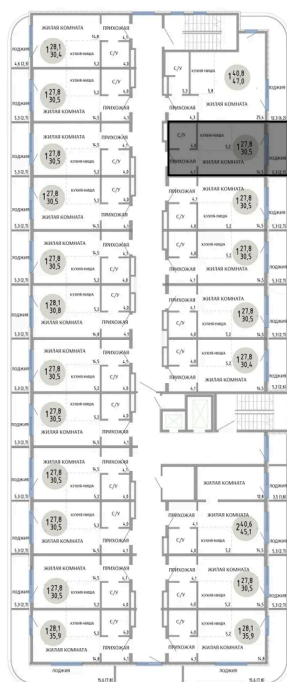

Номер: 130

СТУДИЯ 30.5 М²

Отсканируйте QR-код и
смотрите на сайте
komarovokrim.ru

6 350 000 руб.

В ипотеку от 19 036 руб.

ЧИСТОВАЯ ОТДЕЛКА

Корпус	ЖД 1 - Корпус 2	Этаж	7
Секция	1	Сдача	2 кв. 2028

31.05.2026 04:29 (Мск)

Не является публичной офертой, цена может быть скорректирована.
Информация взята с сайта «komarovokrim.ru».

НА ЭТАЖЕ 7

СТУДИЯ 30.5 М²

ул. Заречная

ул. Комарова

31.05.2026 04:29 (Мск)

Не является публичной офертой, цена может быть скорректирована.

Информация взята с сайта «komarovokrim.ru».

НА ГЕНПЛАНЕ ЖД 1 - КОРПУС 2

СТУДИЯ 30.5 М²

31.05.2026 04:29 (Мск)

Не является публичной офертой, цена может быть скорректирована.
Информация взята с сайта «komarovokrim.ru».