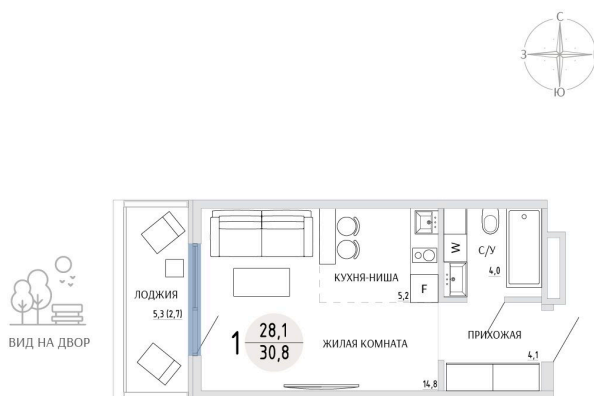

Номер: 102

СТУДИЯ 30.8 М²

Отсканируйте QR-код и
смотрите на сайте
komarovokrim.ru

6 220 000 руб.

В ипотеку от 18 647 руб.

ЧИСТОВАЯ ОТДЕЛКА

Корпус	ЖД 1 - Корпус 2	Этаж	6
Секция	1	Сдача	2 кв. 2028

14.04.2026 22:57 (Мск)

Не является публичной офертой, цена может быть скорректирована.
Информация взята с сайта «komarovokrim.ru»

НА ГЕНПЛАНЕ ЖД 1 - КОРПУС 2

СТУДИЯ 30.8 М²

14.04.2026 22:57 (Мск)

Не является публичной офертой, цена может быть скорректирована.