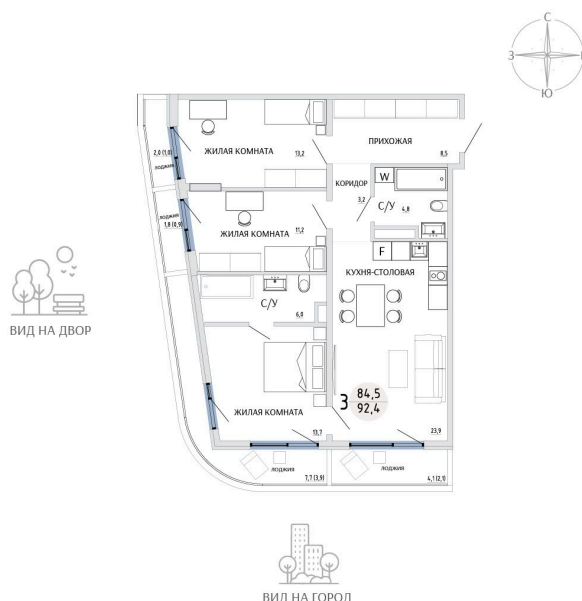

Номер: 60

3 КОМНАТНАЯ 92.4 М²Отсканируйте QR-код и
смотрите на сайте
komarovokrim.ru**15 050 000 руб.**

В ипотеку от 45 117 руб.

ПРЕДЧИСТОВАЯ ОТДЕЛКА

Корпус	ЖД 2 -	Этаж	7
Секция	1	Сдача	2 кв. 2028

15.04.2026 01:14 (Мск)

Не является публичной офертой, цена может быть скорректирована.
Информация взята с сайта «komarovokrim.ru»

НА ЭТАЖЕ 7

3 КОМНАТНАЯ 92.4 М²

ул. Заречная

ул. Комарова

15.04.2026 01:14 (Мск)

Не является публичной офертой, цена может быть скорректирована.