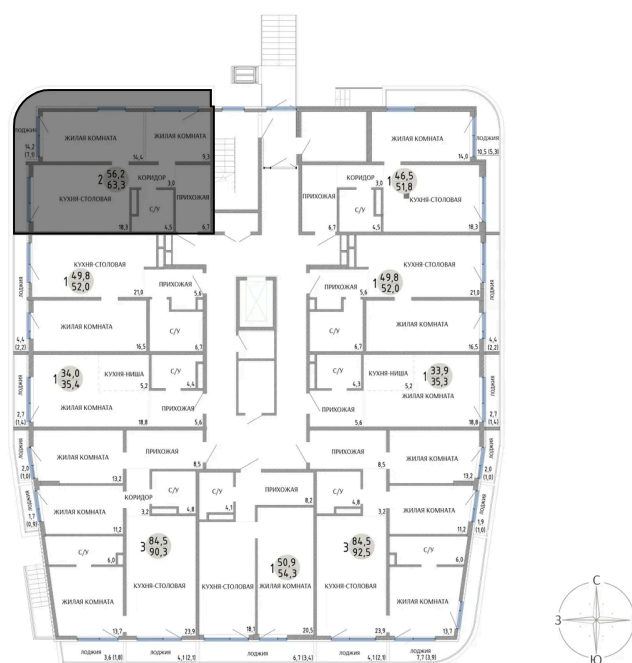

Номер: 9

2 КОМНАТНАЯ 63.3 М²

Отсканируйте QR-код и
смотрите на сайте
komarovokrim.ru

10 230 000 руб.

В ипотеку от 30 668 руб.

ПРЕДЧИСТОВАЯ ОТДЕЛКА

Корпус	ЖД 2 -	Этаж	1
Секция	1	Сдача	2 кв. 2028

16.04.2026 04:16 (Мск)

Не является публичной офертой, цена может быть скорректирована.
Информация взята с сайта «komarovokrim.ru»

НА ЭТАЖЕ 1

2 КОМНАТНАЯ 63.3 М²

ул. Заречная

ул. Комарова

16.04.2026 04:16 (Мск)

Не является публичной офертой, цена может быть скорректирована.

Информация взята с сайта «komarovokrim.ru»

НА ГЕНПЛАНЕ ЖД 2 -

2 КОМНАТНАЯ 63.3 М²

16.04.2026 04:16 (Мск)

Не является публичной офертой, цена может быть скорректирована.

Информация взята с сайта «komarovokrim.ru»