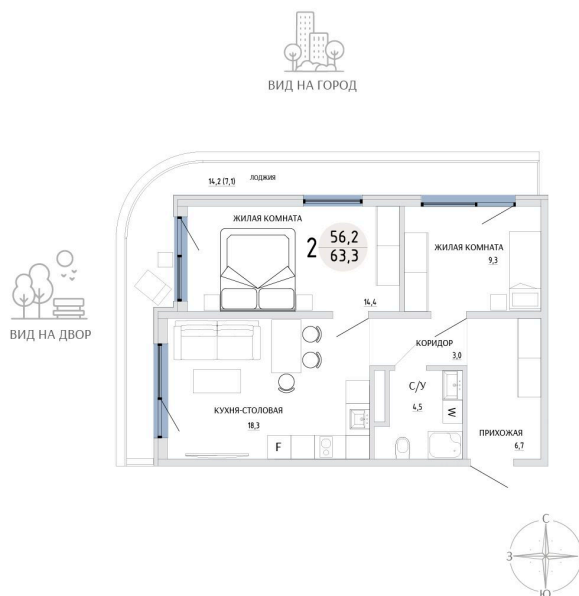

Номер: 9

2 КОМНАТНАЯ 63.3 М²

Отсканируйте QR-код и
смотрите на сайте
komarovokrim.ru

10 230 000 руб.

В ипотеку от 30 668 руб.

ПРЕДЧИСТОВАЯ ОТДЕЛКА

Корпус	ЖД 2 -	Этаж	1
Секция	1	Сдача	2 кв. 2028

16.04.2026 04:16 (Мск)

Не является публичной офертой, цена может быть скорректирована.
Информация взята с сайта «komarovokrim.ru»

НА ЭТАЖЕ 1

2 КОМНАТНАЯ 63.3 М²

ул. Заречная

ул. Комарова

16.04.2026 04:16 (Мск)

Не является публичной офертой, цена может быть скорректирована.

Информация взята с сайта «komarovokrim.ru»

НА ГЕНПЛАНЕ ЖД 2 -

2 КОМНАТНАЯ 63.3 М²

16.04.2026 04:16 (Мск)

Не является публичной офертой, цена может быть скорректирована.

Информация взята с сайта «komarovokrim.ru»