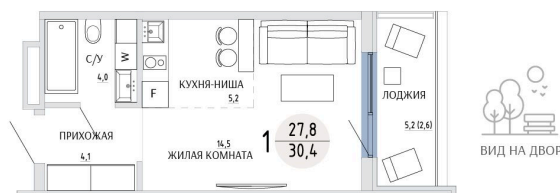

Номер: 113

СТУДИЯ 30.4 М²

Отсканируйте QR-код и
смотрите на сайте
komarovokrim.ru

6 400 000 руб.

В ипотеку от 19 186 руб.

ЧИСТОВАЯ ОТДЕЛКА

Корпус	ЖД 1 - Корпус 2	Этаж	6
Секция	1	Сдача	2 кв. 2028

27.06.2026 00:33 (Мск)

Не является публичной офертой, цена может быть скорректирована.
Информация взята с сайта «komarovokrim.ru».

НА ЭТАЖЕ 6

СТУДИЯ 30.4 М²

ул. Заречная

ул. Комарова

27.06.2026 00:33 (Мск)

Не является публичной офертой, цена может быть скорректирована.

Информация взята с сайта «komarovokrim.ru».

НА ГЕНПЛАНЕ ЖД 1 - КОРПУС 2

СТУДИЯ 30.4 М²

27.06.2026 00:33 (Мск)

Не является публичной офертой, цена может быть скорректирована.
Информация взята с сайта «komarovokrim.ru».