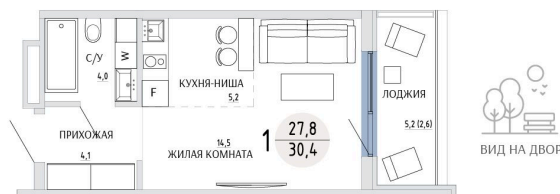

Номер: 113

СТУДИЯ 30.4 М<sup>2</sup>

Отсканируйте QR-код и  
смотрите на сайте  
komarovokrim.ru

6 020 000 руб.

В ипотеку от 18 047 руб.

ЧИСТОВАЯ ОТДЕЛКА

Корпус	ЖД 1 - Корпус 2	Этаж	6
Секция	1	Сдача	2 кв. 2028

## НА ЭТАЖЕ 6

СТУДИЯ 30.4 М<sup>2</sup>

ул. Заречная

ул. Комарова

16.04.2026 19:03 (Мск)

Не является публичной офертой, цена может быть скорректирована.

Информация взята с сайта «komarovokrim.ru»