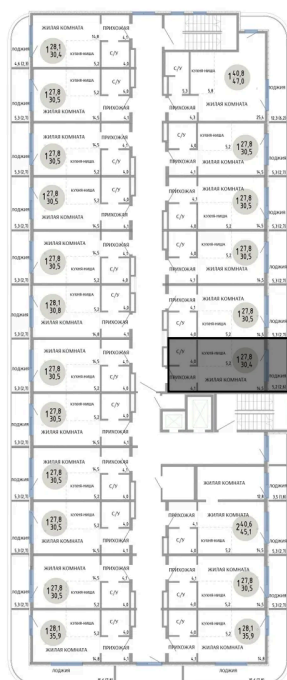

Номер: 113

СТУДИЯ 30.4 М<sup>2</sup>

Отсканируйте QR-код и  
смотрите на сайте  
komarovokrim.ru

6 020 000 руб.

В ипотеку от 18 047 руб.

ЧИСТОВАЯ ОТДЕЛКА

Корпус	ЖД 1 - Корпус 2	Этаж	6
Секция	1	Сдача	2 кв. 2028

## НА ЭТАЖЕ 6

СТУДИЯ 30.4 М<sup>2</sup>

ул. Заречная

ул. Комарова

16.04.2026 19:03 (Мск)

Не является публичной офертой, цена может быть скорректирована.

Информация взята с сайта «komarovokrim.ru»

## НА ГЕНПЛАНЕ ЖД 1 - КОРПУС 2

СТУДИЯ 30.4 М<sup>2</sup>

16.04.2026 19:03 (Мск)

Не является публичной офертой, цена может быть скорректирована.

Информация взята с сайта «[komarovokrim.ru](http://komarovokrim.ru)»