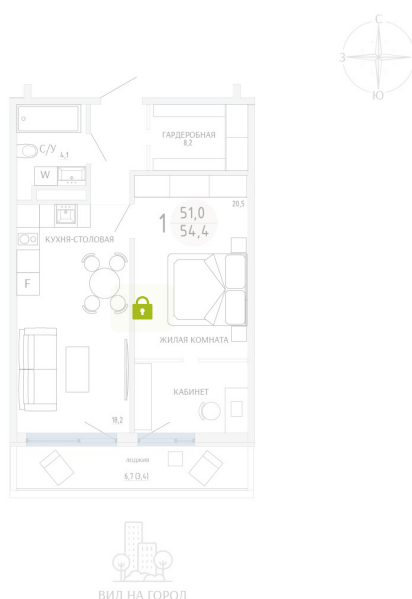

Номер: 59

1 КОМНАТНАЯ 54.4 М²

Отсканируйте QR-код и
смотрите на сайте
komarovokrim.ru

9 180 000 руб.

В ипотеку от 27 520 руб.

ПРЕДЧИСТОВАЯ ОТДЕЛКА

Корпус	ЖД 4 -	Этаж	7
Секция	1	Сдача	2 кв. 2028

27.06.2026 16:16 (Мск)

Не является публичной офертой, цена может быть скорректирована.
Информация взята с сайта «komarovokrim.ru».

НА ЭТАЖЕ 7

1 КОМНАТНАЯ 54.4 М²

ул. Заречная

ул. Комарова

27.06.2026 16:16 (Мск)

Не является публичной офертой, цена может быть скорректирована.