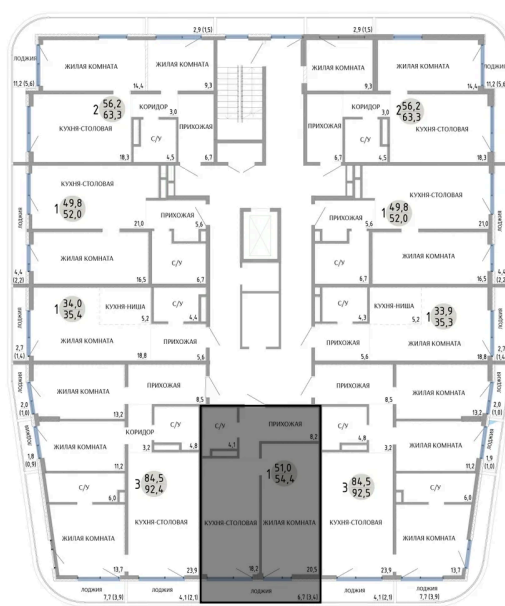

Номер: 59

1 КОМНАТНАЯ 54.4 М²

Отсканируйте QR-код и
смотрите на сайте
komarovokrim.ru

9 180 000 руб.

В ипотеку от 27 520 руб.

ПРЕДЧИСТОВАЯ ОТДЕЛКА

Корпус	ЖД 4 -	Этаж	7
Секция	1	Сдача	2 кв. 2028

27.06.2026 16:16 (Мск)

Не является публичной офертой, цена может быть скорректирована.
Информация взята с сайта «komarovokrim.ru».

НА ЭТАЖЕ 7

1 КОМНАТНАЯ 54.4 М²

ул. Заречная

ул. Комарова

27.06.2026 16:16 (Мск)

Не является публичной офертой, цена может быть скорректирована.

Информация взята с сайта «komarovkrim.ru».

НА ГЕНПЛАНЕ ЖД 4 -

1 КОМНАТНАЯ 54.4 М²

27.06.2026 16:16 (Мск)

Не является публичной офертой, цена может быть скорректирована.
Информация взята с сайта «komarovokrim.ru».