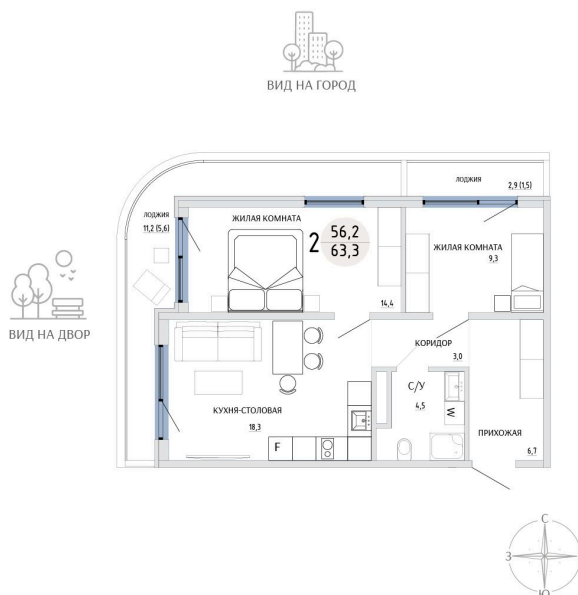

Номер: 63

2 КОМНАТНАЯ 63.3 М²

Отсканируйте QR-код и
смотрите на сайте
komarovokrim.ru

11 390 000 руб.

В ипотеку от 34 145 руб.

ПРЕДЧИСТОВАЯ ОТДЕЛКА

ЕВРОПЛАНИРОВКА

Корпус	ЖД 3 -	Этаж	7
Секция	1	Сдача	2 кв. 2028

24.06.2026 11:45 (Мск)

Не является публичной офертой, цена может быть скорректирована.
Информация взята с сайта «komarovokrim.ru».

НА ЭТАЖЕ 7

2 КОМНАТНАЯ 63.3 М²

ул. Заречная

ул. Комарова

24.06.2026 11:45 (Мск)