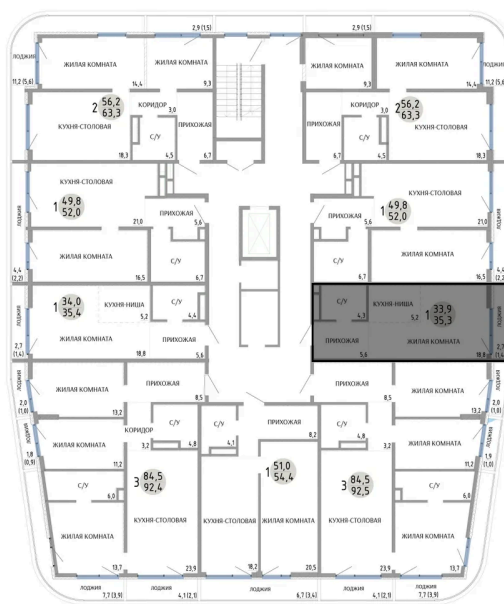

Номер: 39

СТУДИЯ 35.3 М²

Отсканируйте QR-код и
смотрите на сайте
komarovokrim.ru

6 080 000 руб.

В ипотеку от 18 227 руб.

ПРЕДЧИСТОВАЯ ОТДЕЛКА

Корпус	ЖД 4 -	Этаж	5
Секция	1	Сдача	2 кв. 2028

16.04.2026 02:26 (Мск)

Не является публичной офертой, цена может быть скорректирована.
Информация взята с сайта «komarovokrim.ru»

НА ЭТАЖЕ 5

СТУДИЯ 35.3 М²

ул. Заречная

ул. Комарова

16.04.2026 02:26 (Мск)

Не является публичной офертой, цена может быть скорректирована.
Информация взята с сайта «komarovokrim.ru»

НА ГЕНПЛАНЕ ЖД 4 -

СТУДИЯ 35.3 М²

16.04.2026 02:26 (Мск)

Не является публичной офертой, цена может быть скорректирована.

Информация взята с сайта «komarovokrim.ru»