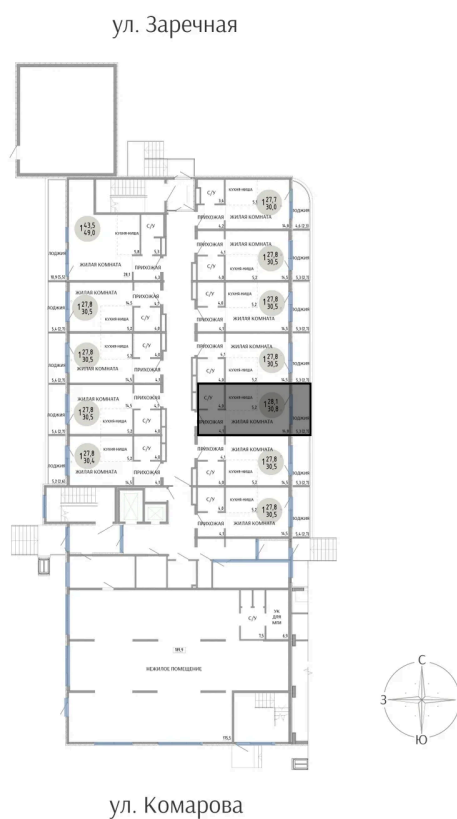

Номер: 10

СТУДИЯ 30.8 М²

Отсканируйте QR-код и
смотрите на сайте
komarovokrim.ru

5 820 000 руб.

В ипотеку от 17 447 руб.

ЧИСТОВАЯ ОТДЕЛКА

Корпус	ЖД 1 - Корпус1	Этаж	1
Секция	1	Сдача	2 кв. 2028

14.04.2026 22:58 (Мск)

Не является публичной офертой, цена может быть скорректирована.
Информация взята с сайта «komarovokrim.ru»

НА ЭТАЖЕ 1

СТУДИЯ 30.8 М²

14.04.2026 22:58 (Мск)

Не является публичной офертой, цена может быть скорректирована.

Информация взята с сайта «komarovokrim.ru»

НА ГЕНПЛАНЕ ЖД 1 - КОРПУС 1

СТУДИЯ 30.8 М²

14.04.2026 22:58 (Мск)

Не является публичной офертой, цена может быть скорректирована.

Информация взята с сайта «komarovokrim.ru»