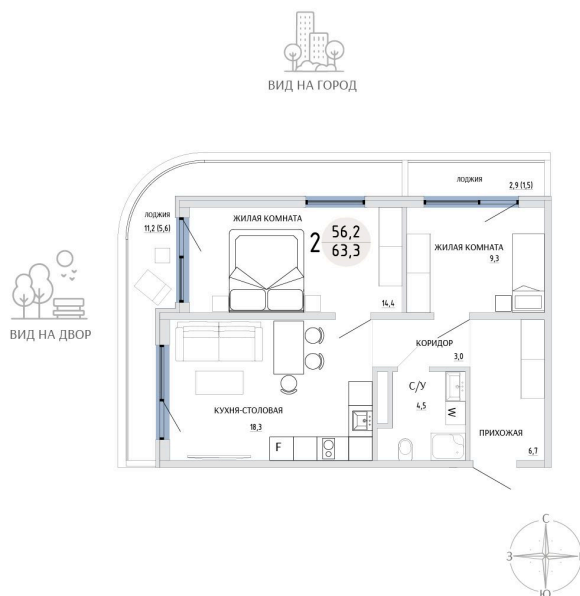

Номер: 18

2 КОМНАТНАЯ 63.3 М²Отсканируйте QR-код и
смотрите на сайте
komarovokrim.ru**10 500 000 руб.**

В ипотеку от 31 477 руб.

ПРЕДЧИСТОВАЯ ОТДЕЛКА

Корпус	ЖД 3 -	Этаж	2
Секция	1	Сдача	2 кв. 2028

16.04.2026 05:41 (Мск)

Не является публичной офертой, цена может быть скорректирована.
Информация взята с сайта «komarovokrim.ru»

НА ЭТАЖЕ 2

2 КОМНАТНАЯ 63.3 М²

ул. Заречная

ул. Комарова

16.04.2026 05:41 (Мск)

Не является публичной офертой, цена может быть скорректирована.

Информация взята с сайта «komarovkrim.ru»

НА ГЕНПЛАНЕ ЖД 3 -

2 КОМНАТНАЯ 63.3 М²

16.04.2026 05:41 (Мск)

Не является публичной офертой, цена может быть скорректирована.

Информация взята с сайта «komarovokrim.ru»