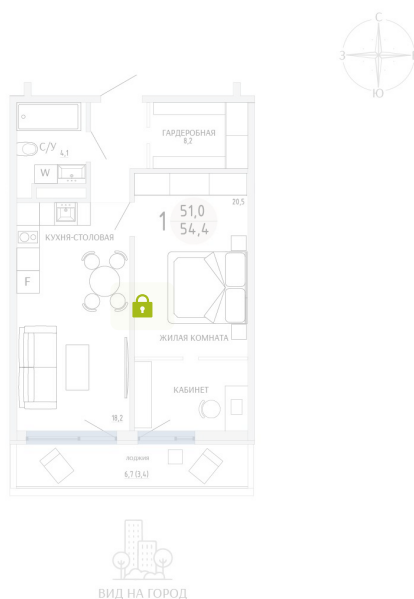

Номер: 32

1 КОМНАТНАЯ 54.4 М²

Отсканируйте QR-код и
смотрите на сайте
komarovokrim.ru

8 580 000 руб.

В ипотеку от 25 721 руб.

ПРЕДЧИСТОВАЯ ОТДЕЛКА

Корпус	ЖД 3 -	Этаж	4
Секция	1	Сдача	2 кв. 2028

14.04.2026 22:53 (Мск)

Не является публичной офертой, цена может быть скорректирована.
Информация взята с сайта «komarovokrim.ru»

НА ЭТАЖЕ 4

1 КОМНАТНАЯ 54.4 М²

ул. Заречная

ул. Комарова

14.04.2026 22:53 (Мск)

Не является публичной офертой, цена может быть скорректирована.