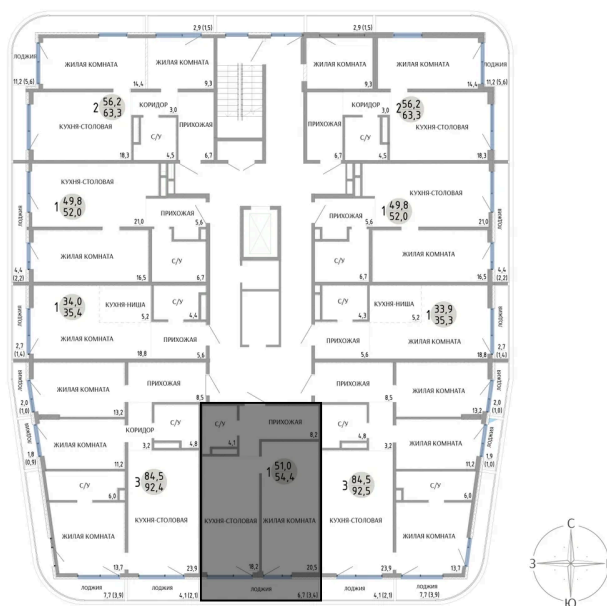

Номер: 32

1 КОМНАТНАЯ 54.4 М²

Отсканируйте QR-код и
смотрите на сайте
komarovokrim.ru

8 580 000 руб.

В ипотеку от 25 721 руб.

ПРЕДЧИСТОВАЯ ОТДЕЛКА

Корпус	ЖД 3 -	Этаж	4
Секция	1	Сдача	2 кв. 2028

14.04.2026 22:53 (Мск)

Не является публичной офертой, цена может быть скорректирована.
Информация взята с сайта «komarovokrim.ru»

НА ЭТАЖЕ 4

1 КОМНАТНАЯ 54.4 М²

ул. Заречная

ул. Комарова

14.04.2026 22:53 (Мск)

Не является публичной офертой, цена может быть скорректирована.